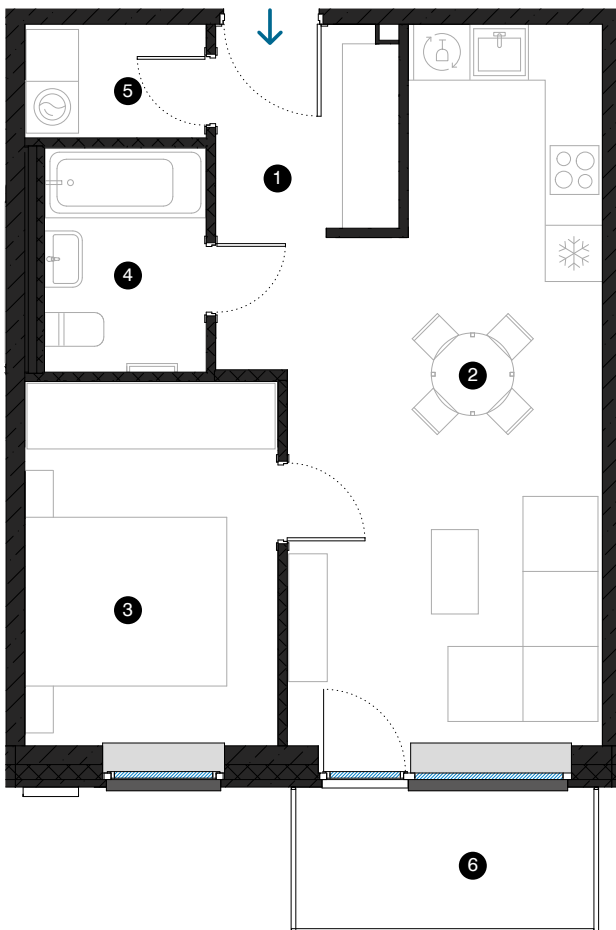

5. stāvs

Dzīvoklis Nr. 32

© ĒVALDA VALTERA 1, RĪGA

#	TELPA	M ²
1	Priekštelpa	4,2
2	Dzīvojamā istaba ar virtuves zonu	24,0
3	Istaba	10,5
4	Vannas istaba	4,1
5	Paļīgītelpa	2,3
6	Balkons	4,7
Dzīvojamā platība		45,1
Kopējā platība		49,8

KONTAKTI:

- 📍 sales@pillar.lv
- ☎ +371 25 633 133
- ✉ Pulkveža Brieža iela 28A, Rīga, LV-1045

MĒROGS 1:80 1 CM = 80 CM