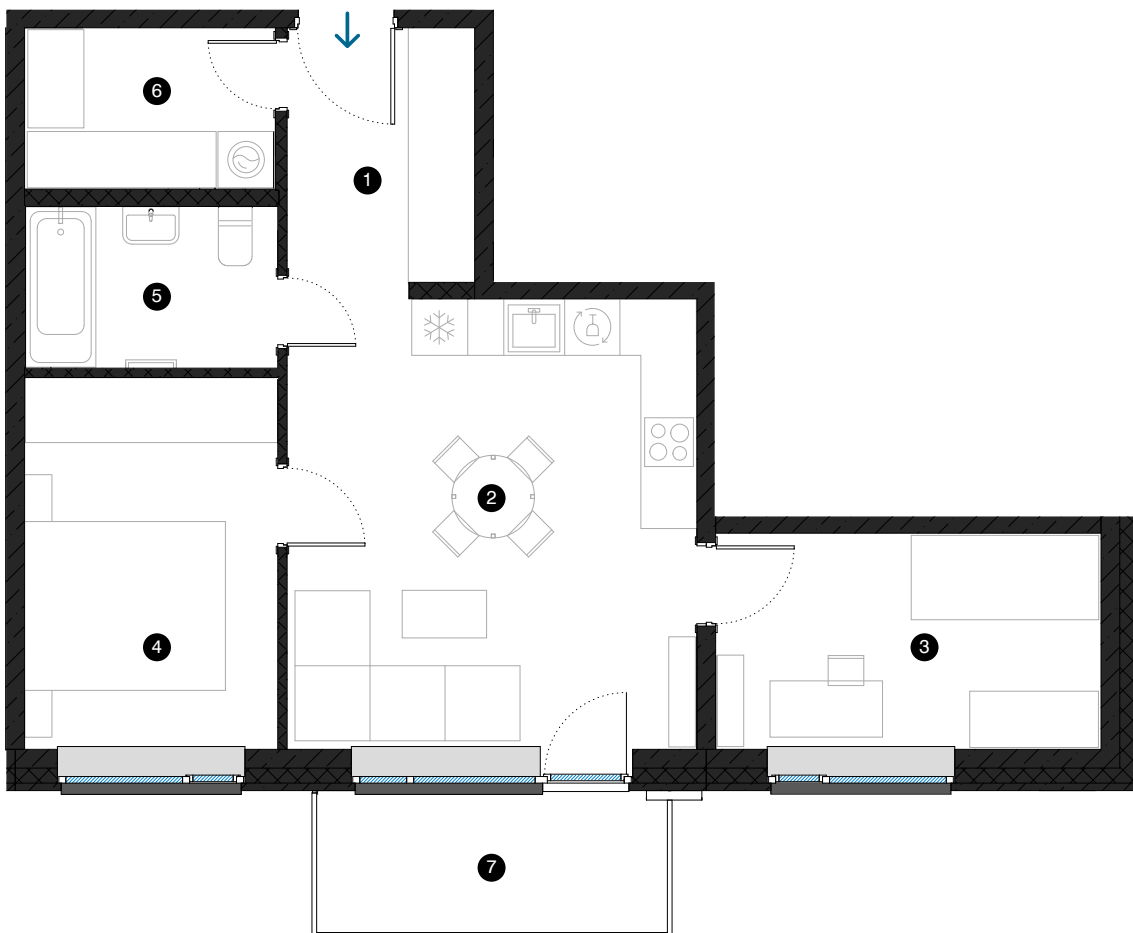

5. stāvs

Dzīvoklis Nr. 31

© ĒVALDA VALTERA 1, RĪGA

#	TELPA	M ²
1	Priekštelpa	5,5
2	Dzīvojamā istaba ar virtuves zonu	21,1
3	Istaba	9,4
4	Istaba	10,7
5	Vannas istaba	4,6
6	Paļīgītelpa	4,6
7	Balkons	5,6
Dzīvojamā platība		55,9
Kopējā platība		61,5

KONTAKTI:

- sales@pillar.lv
- +371 25 633 133
- Pulkveža Brieža iela 28A, Rīga, LV-1045

MĒROGS 1:80 1 CM = 80 CM