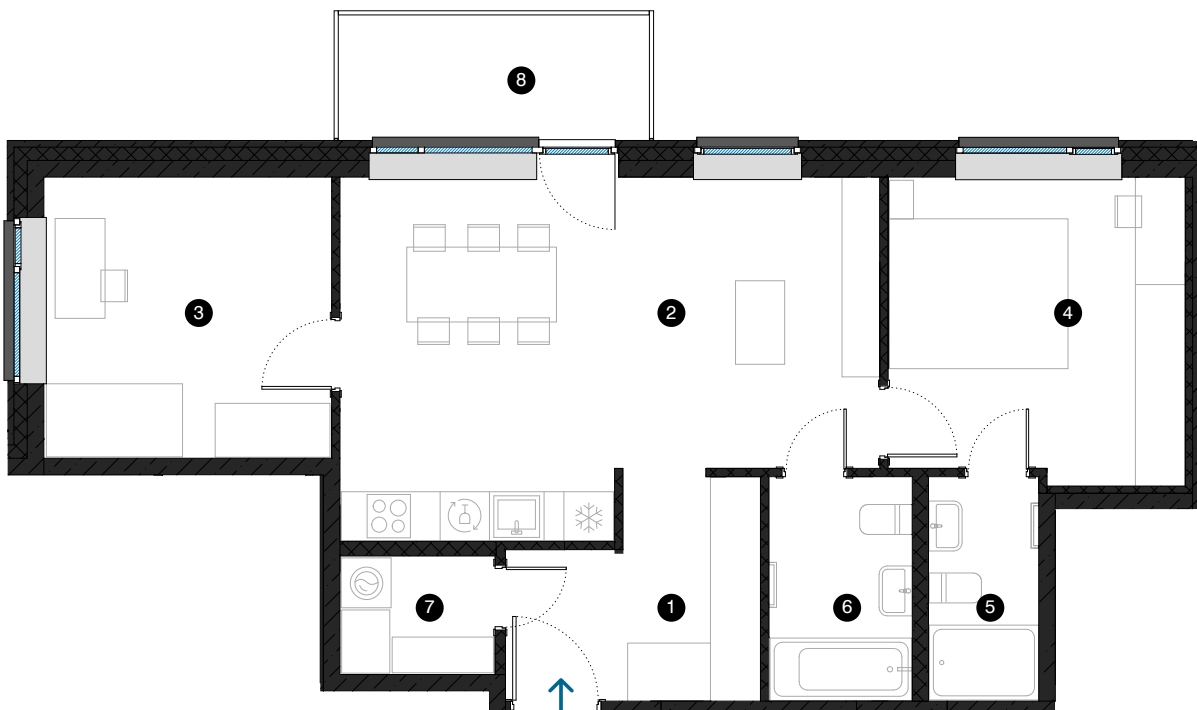

4. stāvs

Dzīvoklis Nr. 28

© ĒVALDA VALTERA 1, RĪGA

#	TELPA	M ²
1	Priekštelpa	7,1
2	Dzīvojamā istaba ar virtuves zonu	25,6
3	Istaba	11,6
4	Istaba	12,8
5	Vannas istaba	3,5
6	Vannas istaba	4,6
7	Palīgelpa	2,6
8	Balkons	5,6
Dzīvojamā platība		67,8
Kopējā platība		73,4

KONTAKTI:

- 📍 sales@pillar.lv
- 📞 +371 25 633 133
- ✉️ Pulkveža Brieža iela 28A, Rīga, LV-1045

MĒROGS 1:90 1 CM = 90 CM