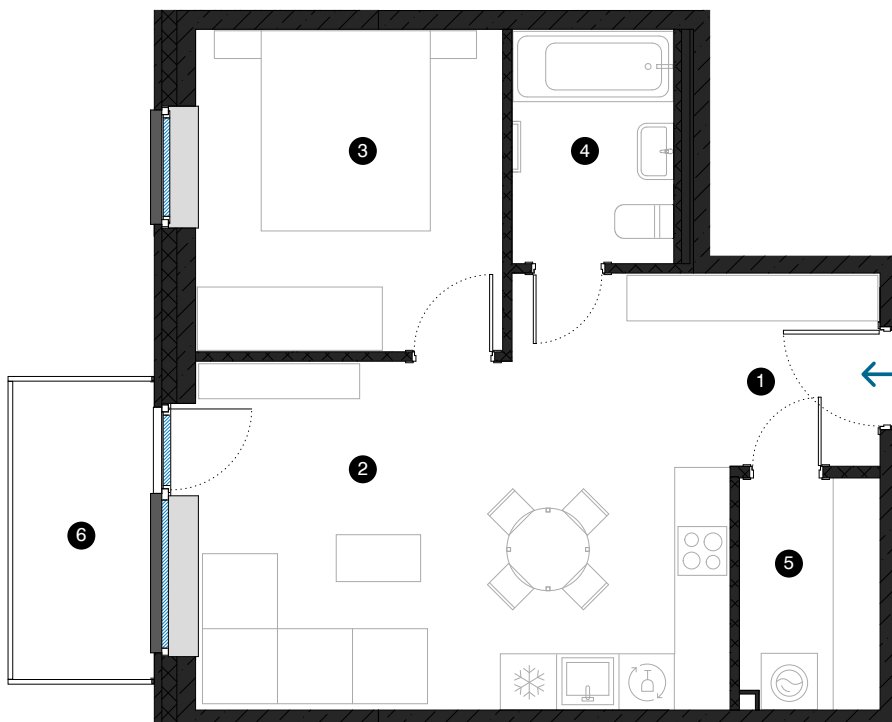

4. stāvs

Dzīvoklis Nr. 27

© ĒVALDA VALTERA 1, RĪGA

#	TELPA	M ²
1	Priekštelpa	4,5
2	Dzīvojamā istaba ar virtuves zonu	22,1
3	Istaba	11,2
4	Vannas istaba	4,3
5	Paļīgtelpa	3,6
6	Balkons	4,7
Dzīvojamā platība		45,7
Kopējā platība		50,4

KONTAKTI:

-  sales@pillar.lv
-  +371 25 633 133
-  Pulkveža Brieža iela 28A, Rīga, LV-1045

MĒROGS 1:80  1 CM = 80 CM