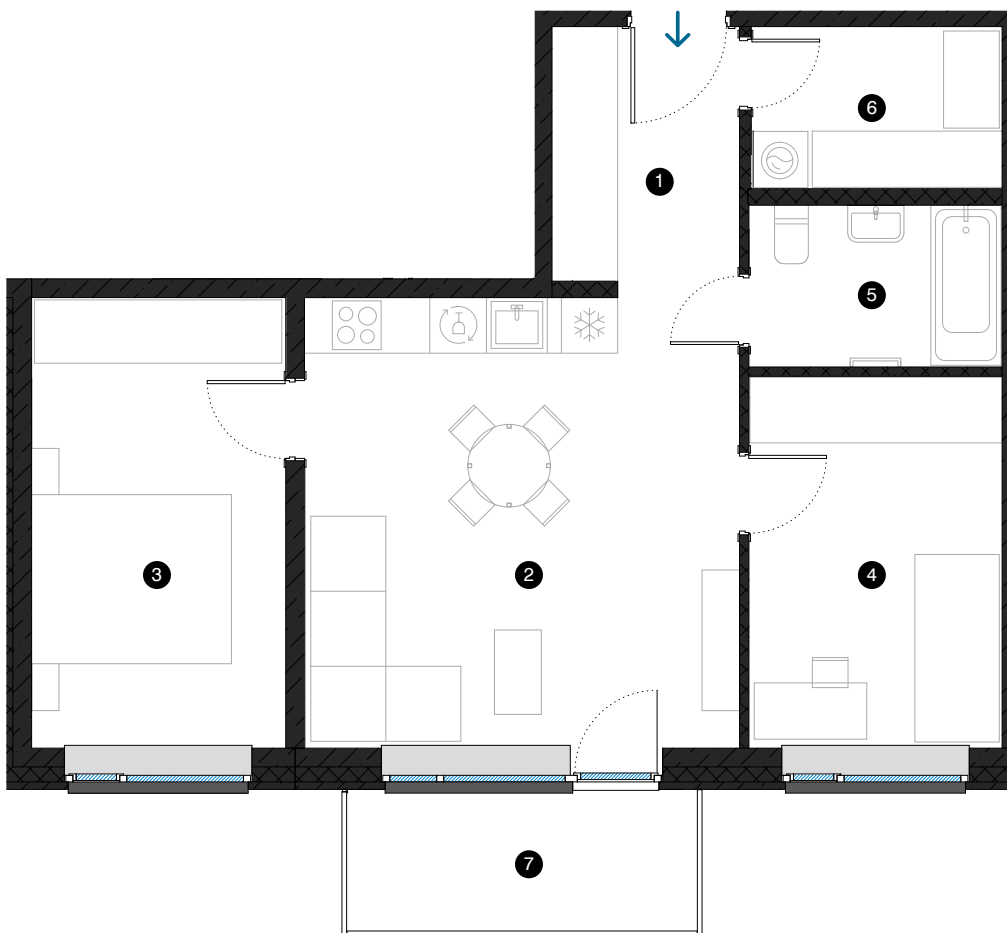

4. stāvs

Dzīvoklis Nr. 26

© ĒVALDA VALTERA 1, RĪGA

#	TELPA	M ²
1	Priekštelpa	5,5
2	Dzīvojamā istaba ar virtuves zonu	22,4
3	Istaba	13,0
4	Istaba	10,7
5	Vannas istaba	4,6
6	Palīgtelpa	4,6
7	Balkons	5,6
Dzīvojamā platība		60,8
Kopējā platība		66,4

KONTAKTI:

- sales@pillar.lv
- +371 25 633 133
- Pulkveža Brieža iela 28A, Rīga, LV-1045

MĒROGS 1:80 1 CM = 80 CM