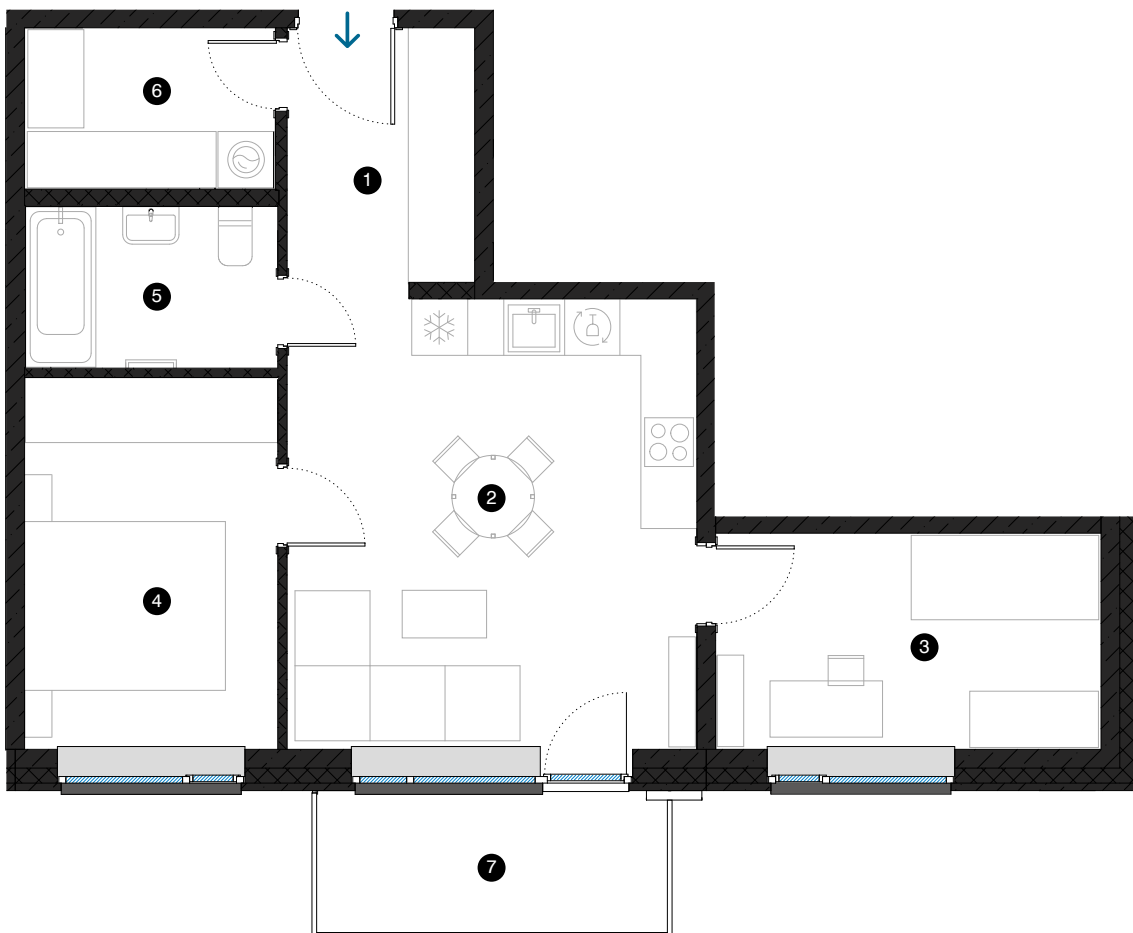

4. stāvs

# Dzīvoklis Nr. 24

© ĒVALDA VALTERA 1, RĪGA

#	TELPA	M <sup>2</sup>
1	Priekštelpa	5,5
2	Dzīvojamā istaba ar virtuves zonu	21,1
3	Istaba	9,4
4	Istaba	10,7
5	Vannas istaba	4,6
6	Paļīgītelpa	4,6
7	Balkons	5,6
Dzīvojamā platība		55,9
Kopējā platība		61,5

**KONTAKTI:**

- 📍 sales@pillar.lv
- ☎ +371 25 633 133
- ✉ Pulkveža Brieža iela 28A, Rīga, LV-1045

MĒROGS 1:80 1 CM = 80 CM