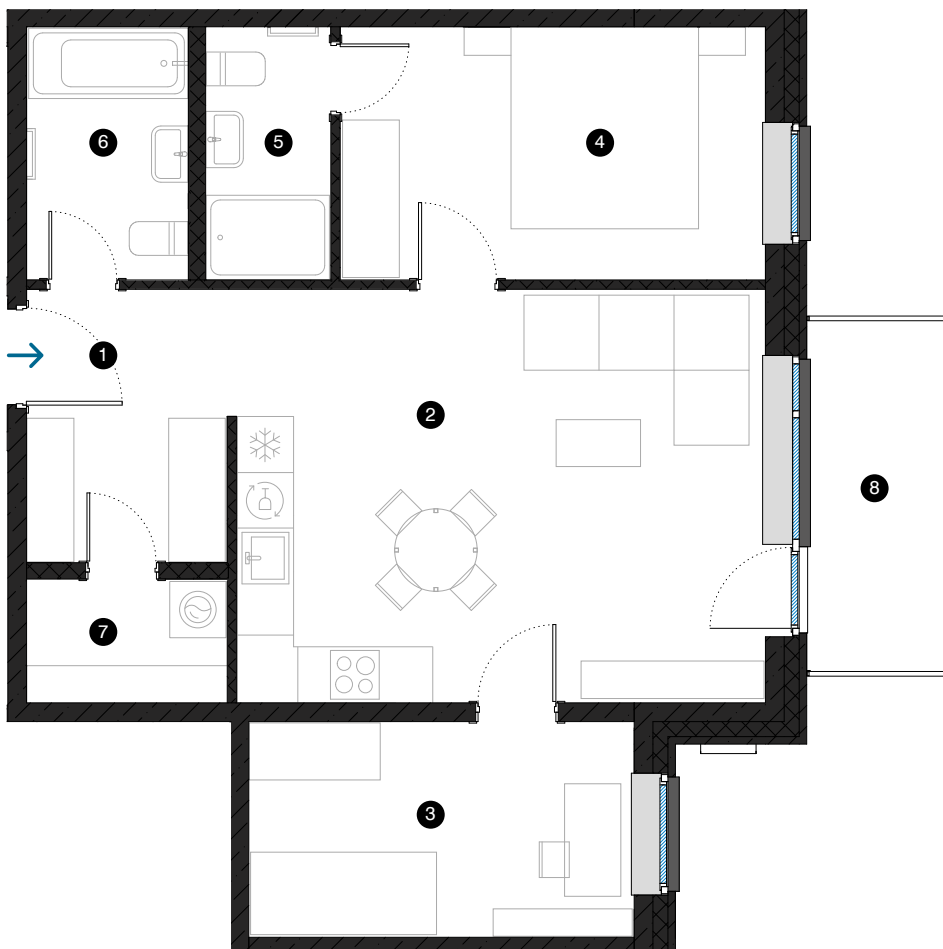

4. stāvs

Dzīvoklis Nr. 23

© ĒVALDA VALTERA 1, RĪGA

#	TELPA	M ²
1	Priekštelpa	6,3
2	Dzīvojamā istaba ar virtuves zonu	24,9
3	Istaba	9,4
4	Istaba	12,2
5	Vannas istaba	3,5
6	Vannas istaba	4,6
7	Palīgtelpa	2,8
8	Balkons	5,6

Dzīvojamā platība 63,7

Kopējā platība 69,3

KONTAKTI:

📍 sales@pillar.lv

☎ +371 25 633 133

✉ Pulkveža Brieža iela 28A, Rīga, LV-1045

MĒROGS 1:80 1 CM = 80 CM