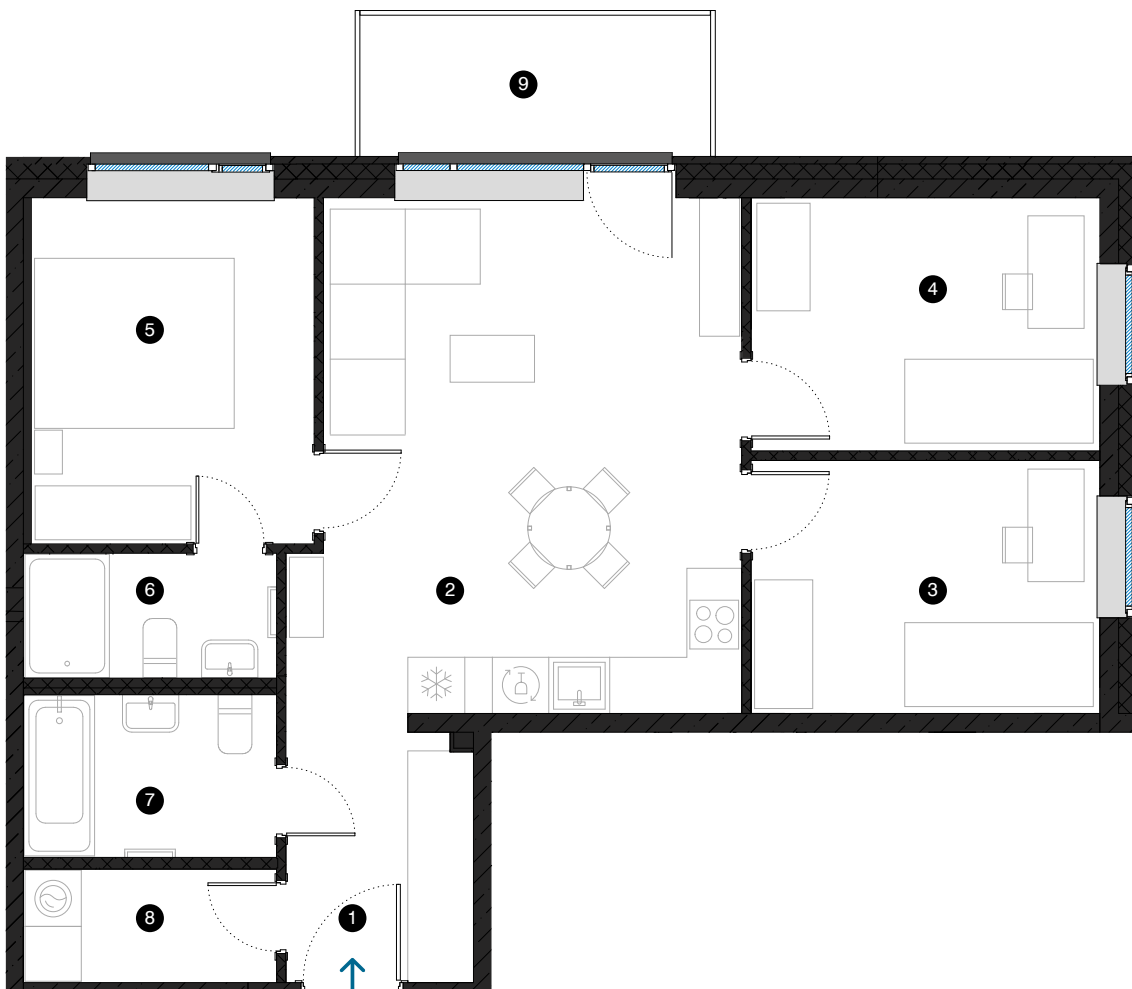

4. stāvs

# Dzīvoklis Nr. 22

© ĒVALDA VALTERA 1, RĪGA

#	TELPA	M <sup>2</sup>
1	Priekštelpa	5,4
2	Dzīvojamā istaba ar virtuves zonu	25,3
3	Istaba	10,0
4	Istaba	10,0
5	Istaba	11,4
6	Vannas istaba	3,6
7	Vannas istaba	4,5
8	Paļīgītelpa	3,2
9	Balkons	5,6