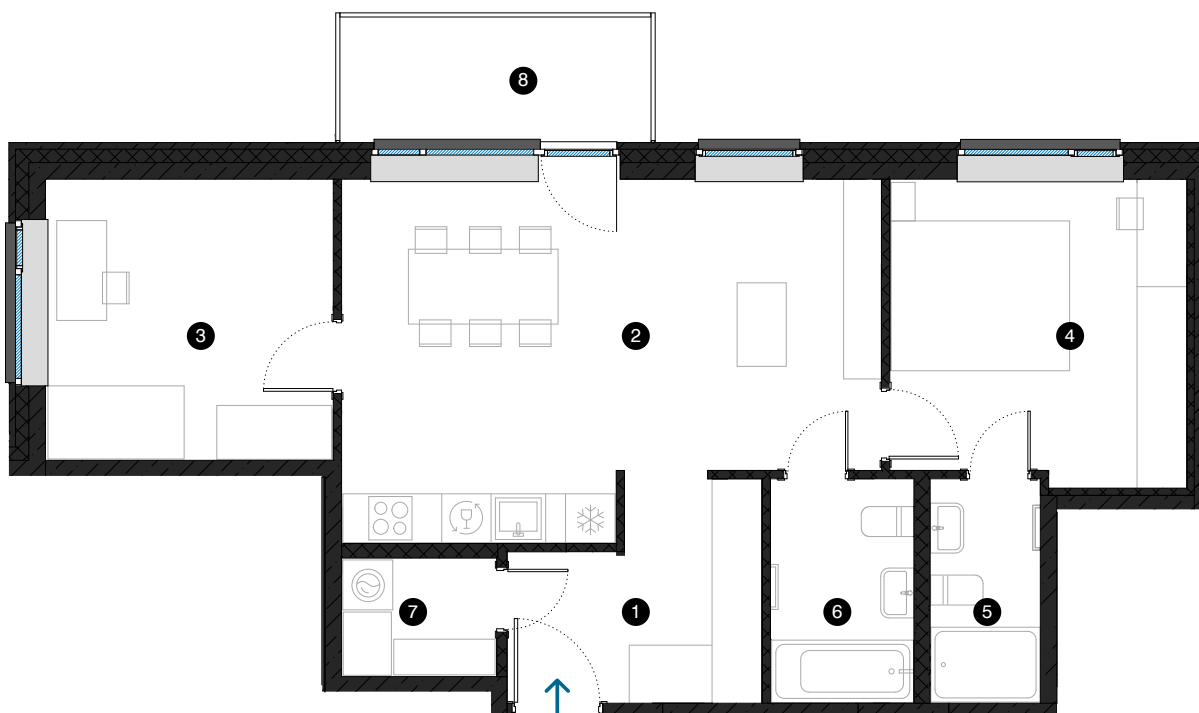

3. stāvs

Dzīvoklis Nr. 21

© ĒVALDA VALTERA 1, RĪGA

#	TELPA	M ²
1	Priekštelpa	7,1
2	Dzīvojamā istaba ar virtuves zonu	25,6
3	Istaba	11,6
4	Istaba	12,8
5	Vannas istaba	3,5
6	Vannas istaba	4,6
7	Palīgtelpa	2,6
8	Balkons	5,6

Dzīvojamā platība 67,8

Kopējā platība 73,4

KONTAKTI:

📍 sales@pillar.lv

☎ +371 25 633 133

✉ Pulkveža Brieža iela 28A, Rīga, LV-1045

MĒROGS 1:90 1 CM = 90 CM