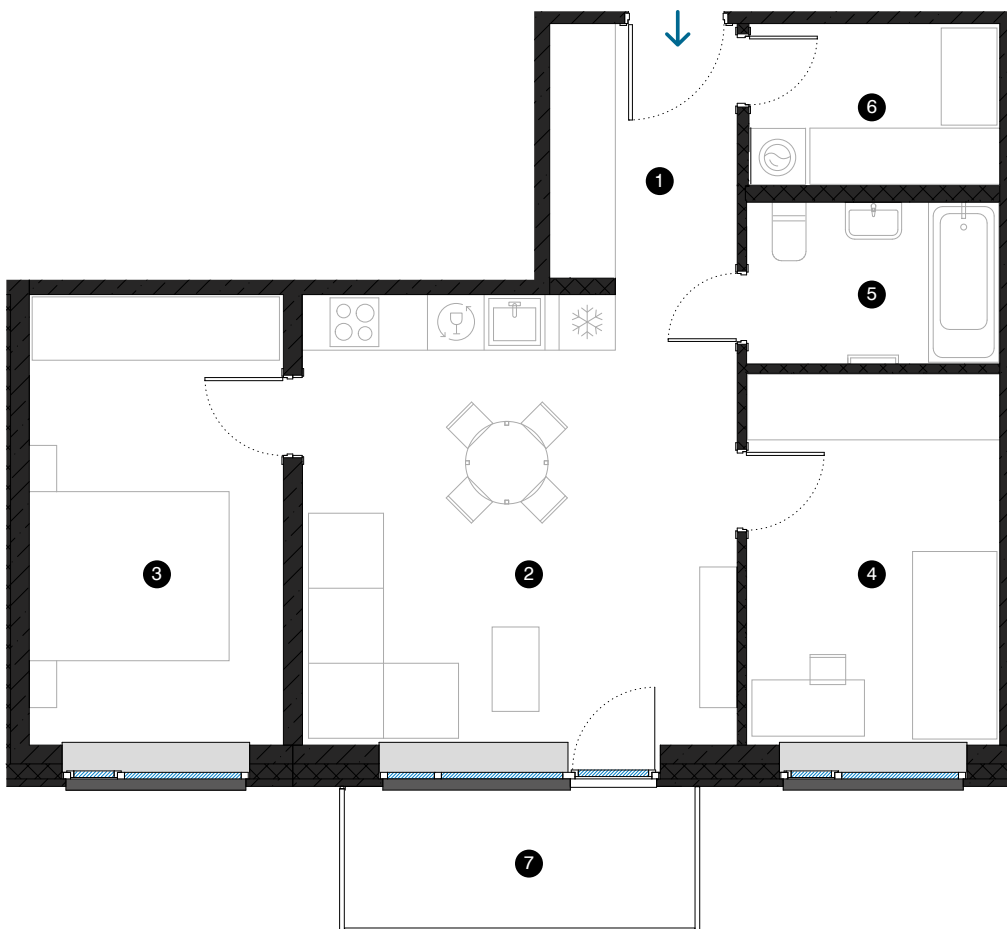

3. stāvs

Dzīvoklis Nr. 19

© ĒVALDA VALTERA 1, RĪGA

#	TELPA	M ²
1	Priekštelpa	5,5
2	Dzīvojamā istaba ar virtuves zonu	22,4
3	Istaba	13,0
4	Istaba	10,7
5	Vannas istaba	4,6
6	Palīgtelpa	4,6
7	Balkons	5,6
Dzīvojamā platība		60,8
Kopējā platība		66,4

KONTAKTI:

-  sales@pillar.lv
-  +371 25 633 133
-  Pulkveža Brieža iela 28A, Rīga, LV-1045

MĒROGS 1:80  1 CM = 80 CM