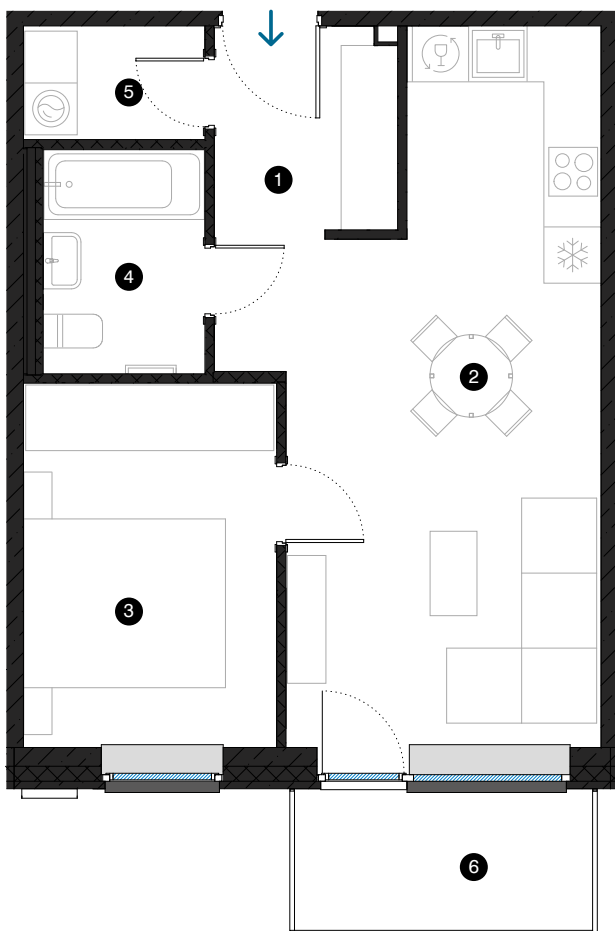

3. stāvs

Dzīvoklis Nr. 18

© ĒVALDA VALTERA 1, RĪGA

#	TELPA	M ²
1	Priekštelpa	4,2
2	Dzīvojamā istaba ar virtuves zonu	24,0
3	Istaba	10,5
4	Vannas istaba	4,1
5	Paļīgītelpa	2,3
6	Balkons	4,7
Dzīvojamā platība		45,1
Kopējā platība		49,8