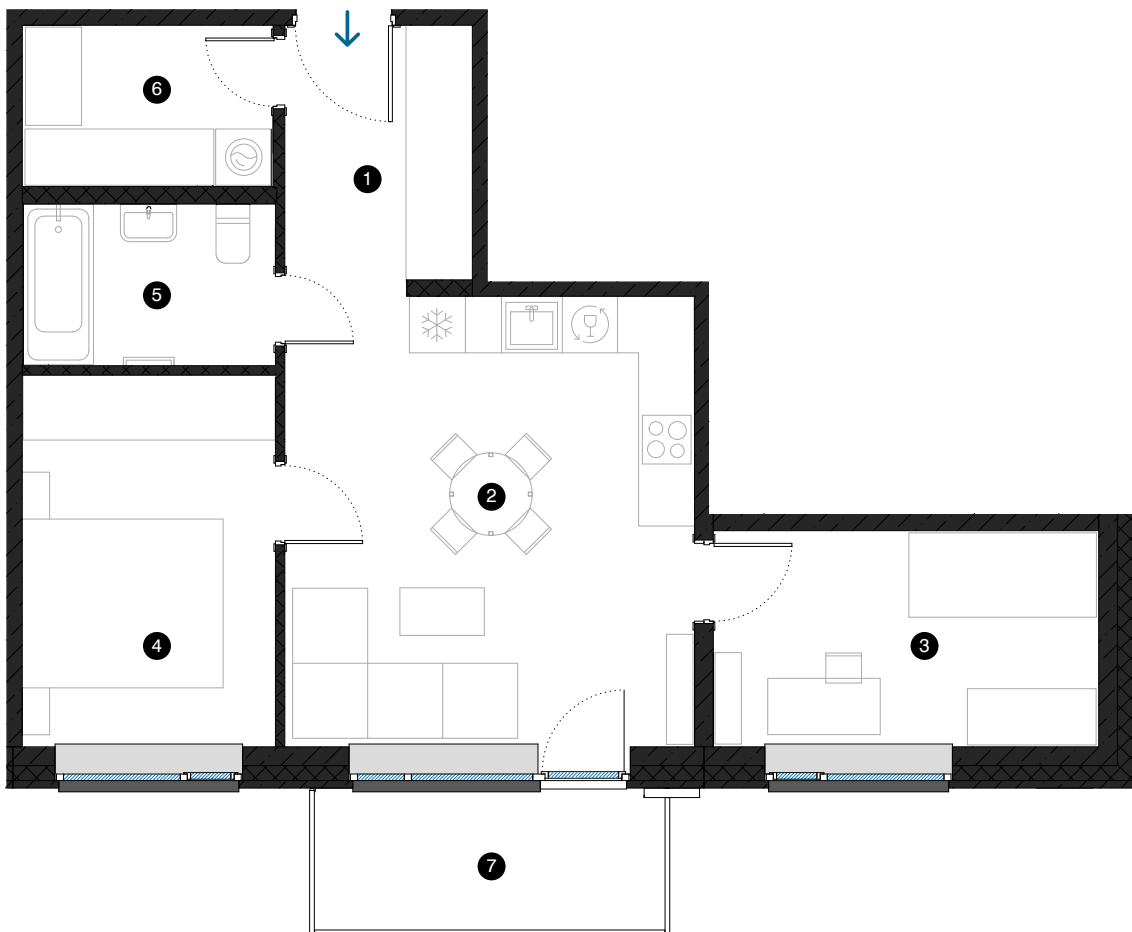

3. stāvs

Dzīvoklis Nr. 17

© ĒVALDA VALTERA 1, RĪGA

#	TELPA	M ²
1	Priekštelpa	5,5
2	Dzīvojamā istaba ar virtuves zonu	21,1
3	Istaba	9,4
4	Istaba	10,7
5	Vannas istaba	4,6
6	Paļīgītelpa	4,6
7	Balkons	5,6
Dzīvojamā platība		55,9
Kopējā platība		61,5

KONTAKTI:

- 📍 sales@pillar.lv
- ☎ +371 25 633 133
- ✉ Pulkveža Brieža iela 28A, Rīga, LV-1045

MĒROGS 1:80 1 CM = 80 CM