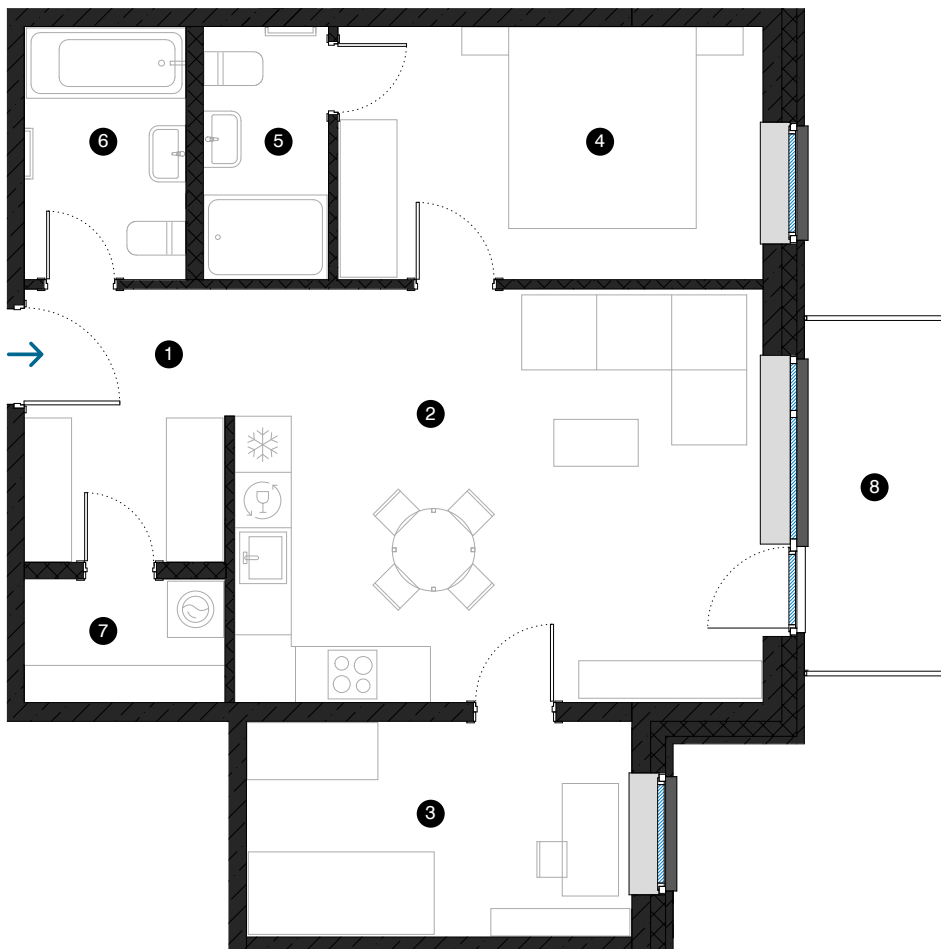

3. stāvs

Dzīvoklis Nr. 16

© ĒVALDA VALTERA 1, RĪGA

#	TELPA	M ²
1	Priekštelpa	6,3
2	Dzīvojamā istaba ar virtuves zonu	24,9
3	Istaba	9,4
4	Istaba	12,2
5	Vannas istaba	3,5
6	Vannas istaba	4,6
7	Palīgtelpa	2,8
8	Balkons	5,6

Dzīvojamā platība 63,7

Kopējā platība 69,3

KONTAKTI:

📍 sales@pillar.lv

☎ +371 25 633 133

✉ Pulkveža Brieža iela 28A, Rīga, LV-1045

MĒROGS 1:80 1 CM = 80 CM