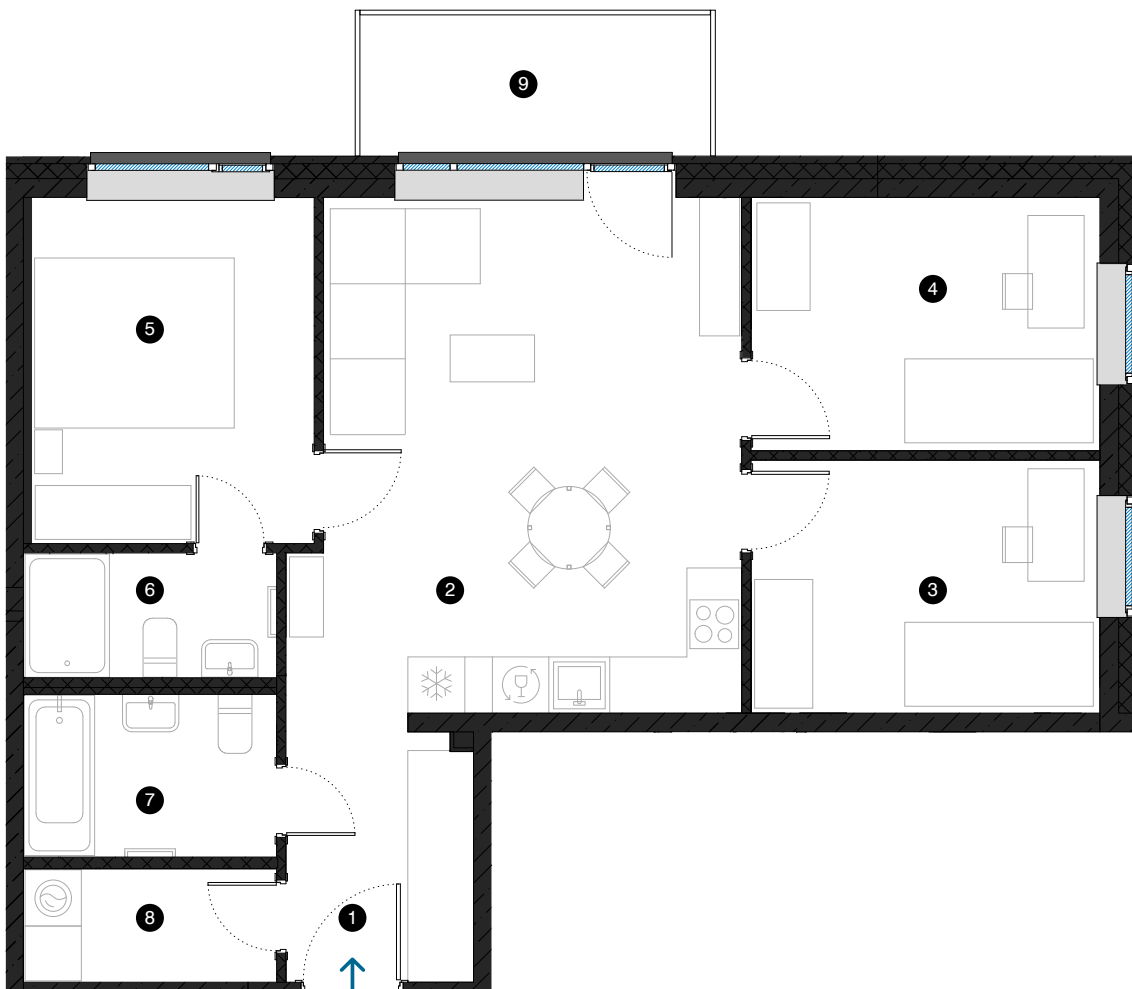

3. stāvs

# Dzīvoklis Nr. 15

© ĒVALDA VALTERA 1, RĪGA

#	TELPA	M <sup>2</sup>
1	Priekštelpa	5,4
2	Dzīvojamā istaba ar virtuves zonu	25,3
3	Istaba	10,0
4	Istaba	10,0
5	Istaba	11,4
6	Vannas istaba	3,6
7	Vannas istaba	4,5
8	Paļīgītelpa	3,2
9	Balkons	5,6

Dzīvojamā platība 73,4

Kopējā platība 79,0

MĒROGS 1:80