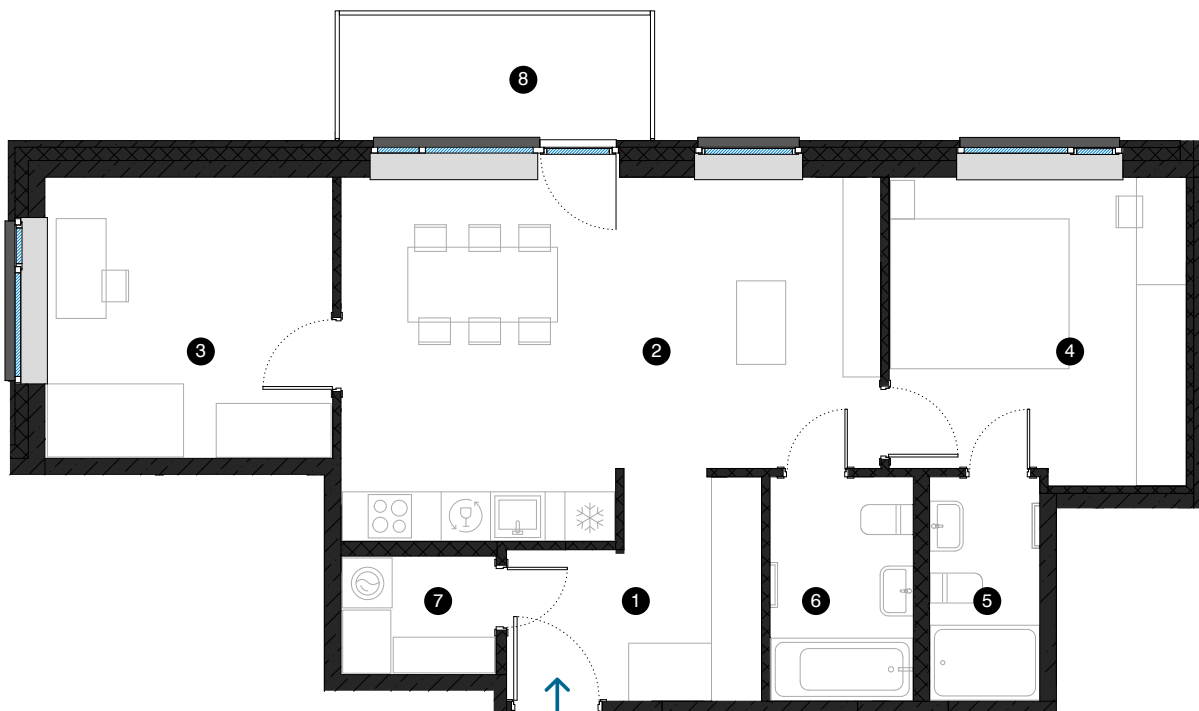

2. stāvs

# Dzīvoklis Nr. 14

© ĒVALDA VALTERA 1, RĪGA

#	TELPA	M <sup>2</sup>
1	Priekštelpa	7,1
2	Dzīvojamā istaba ar virtuves zonu	25,6
3	Istaba	11,6
4	Istaba	12,8
5	Vannas istaba	3,5
6	Vannas istaba	4,6
7	Palīgtelpa	2,6
8	Balkons	5,6

Dzīvojamā platība 67,8

Kopējā platība 73,4

**KONTAKTI:**

📍 sales@pillar.lv

☎ +371 25 633 133

✉ Pulkveža Brieža iela 28A, Rīga, LV-1045

MĒROGS 1:90 1 CM = 90 CM