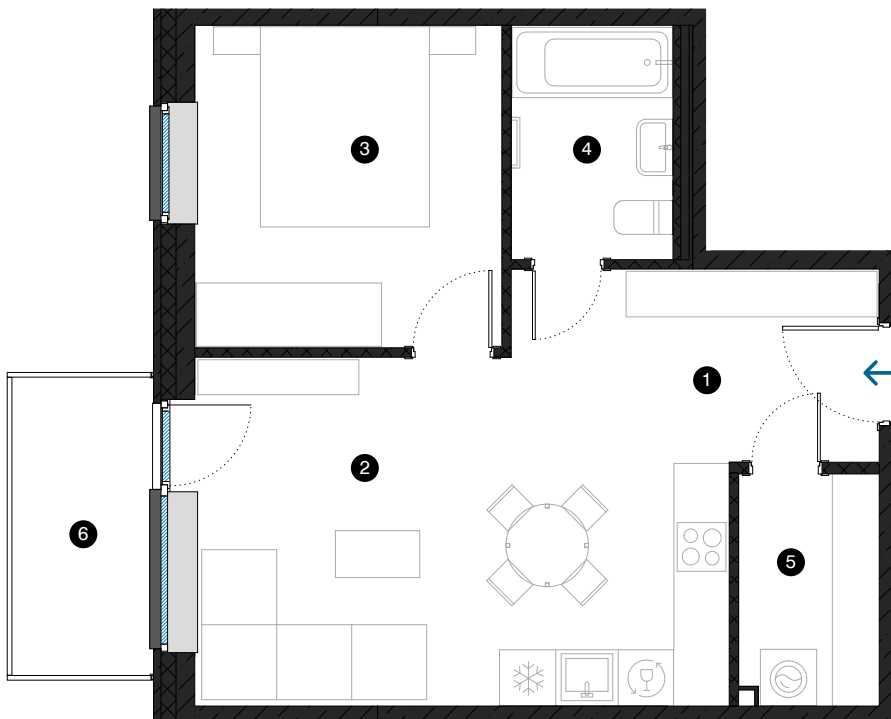

2. stāvs

# Dzīvoklis Nr. 13

© ĒVALDA VALTERA 1, RĪGA

#	TELPA	M <sup>2</sup>
1	Priekštelpa	4,5
2	Dzīvojamā istaba ar virtuves zonu	22,1
3	Istaba	11,2
4	Vannas istaba	4,3
5	Pašņģtelpa	3,6
6	Balkons	4,7
Dzīvojamā platība		45,7
Kopējā platība		50,4