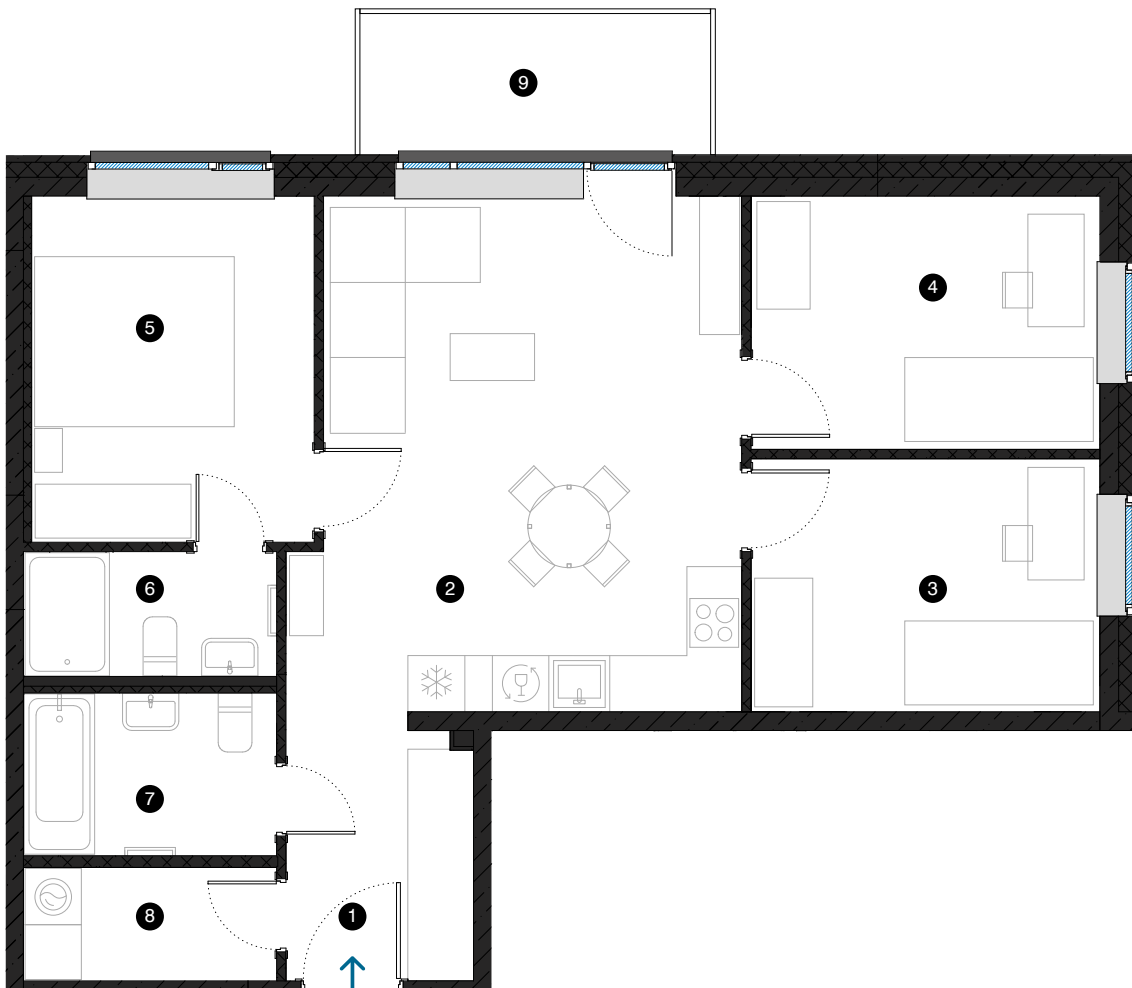

2. stāvs

Dzīvoklis Nr. 8

© ĒVALDA VALTERA 1, RĪGA

#	TELPA	M ²
1	Priekštelpa	5,4
2	Dzīvojamā istaba ar virtuves zonu	25,3
3	Istaba	10,0
4	Istaba	10,0
5	Istaba	11,1
6	Vannas istaba	3,6
7	Vannas istaba	4,5
8	Paļīgelpa	3,2
9	Balkons	5,6

Dzīvojamā platība 73,1

Kopējā platība 78,7

MĒROGS 1:80

KONTAKTI:

📍 sales@pillar.lv

☎ +371 25 633 133

✉ Pulkveža Brieža iela 28A, Rīga, LV-1045