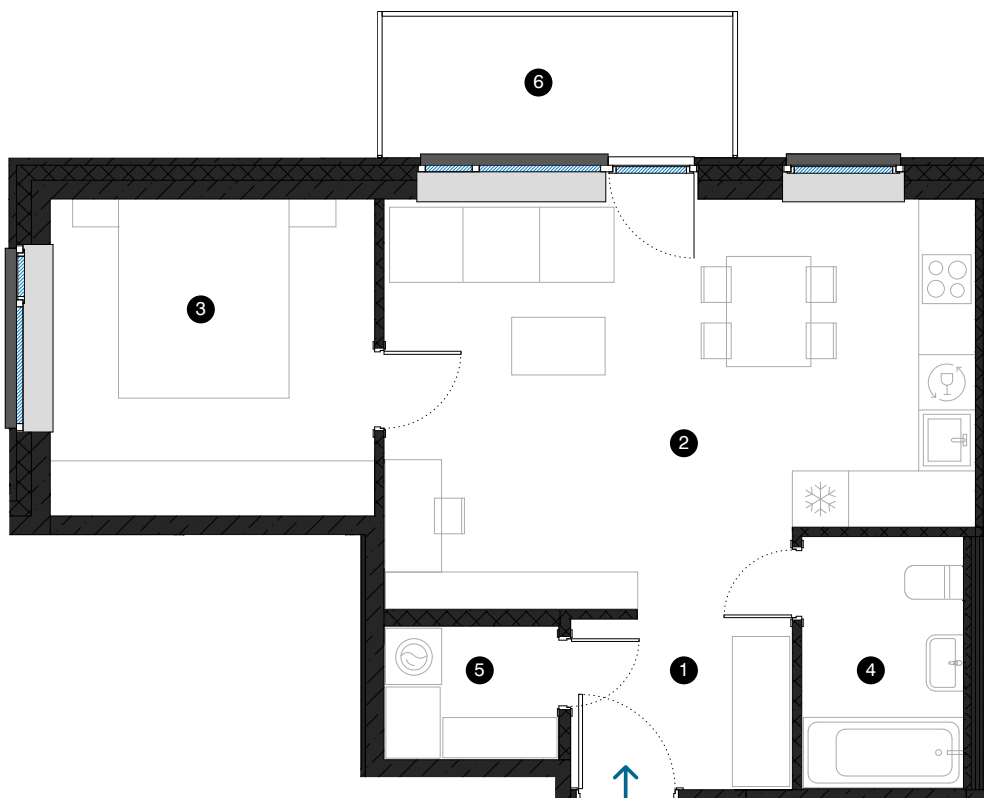

1. stāvs

Dzīvoklis Nr. 7

© ĒVALDA VALTERA 1, RĪGA

#	TELPA	M ²
1	Priekštelpa	4,3
2	Dzīvojamā istaba ar virtuves zonu	26,0
3	Istaba	11,6
4	Vannas istaba	4,6
5	Paļīgtelpa	2,6
6	Balkons	5,6
Dzīvojamā platība		49,1
Kopējā platība		54,7

KONTAKTI:

- sales@pillar.lv
- +371 25 633 133
- Pulkveža Brieža iela 28A, Rīga, LV-1045

MĒROGS 1:80 1 CM = 80 CM