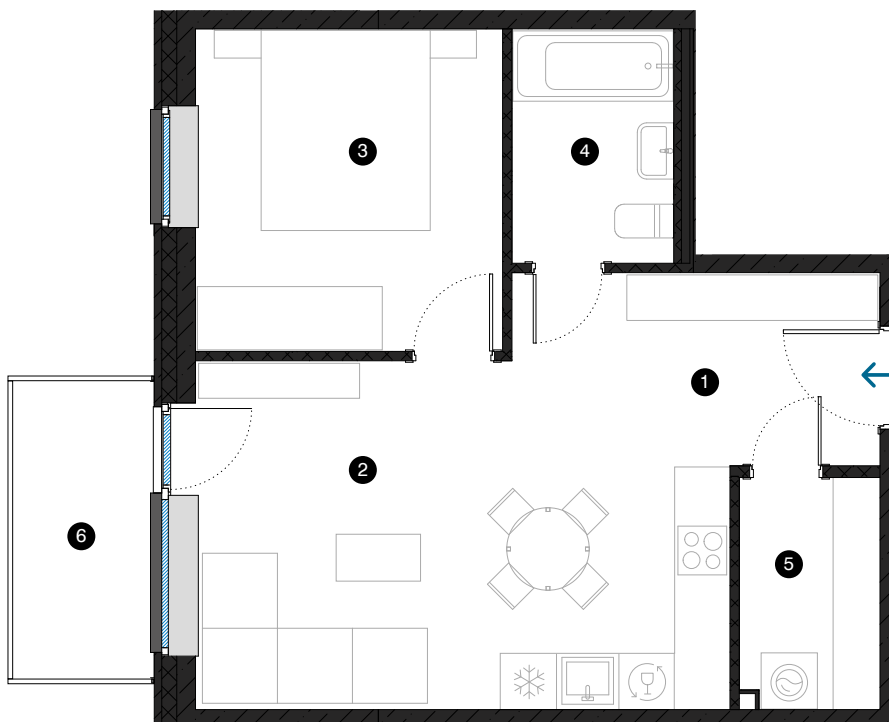

1. stāvs

# Dzīvoklis Nr. 6

© ĒVALDA VALTERA 1, RĪGA

#	TELPA	M <sup>2</sup>
1	Priekštelpa	3,3
2	Dzīvojamā istaba ar virtuves zonu	23,3
3	Istaba	11,2
4	Vannas istaba	4,3
5	Paļīgtelpa	3,6
6	Balkons	4,7
Dzīvojamā platība		45,7
Kopējā platība		50,4