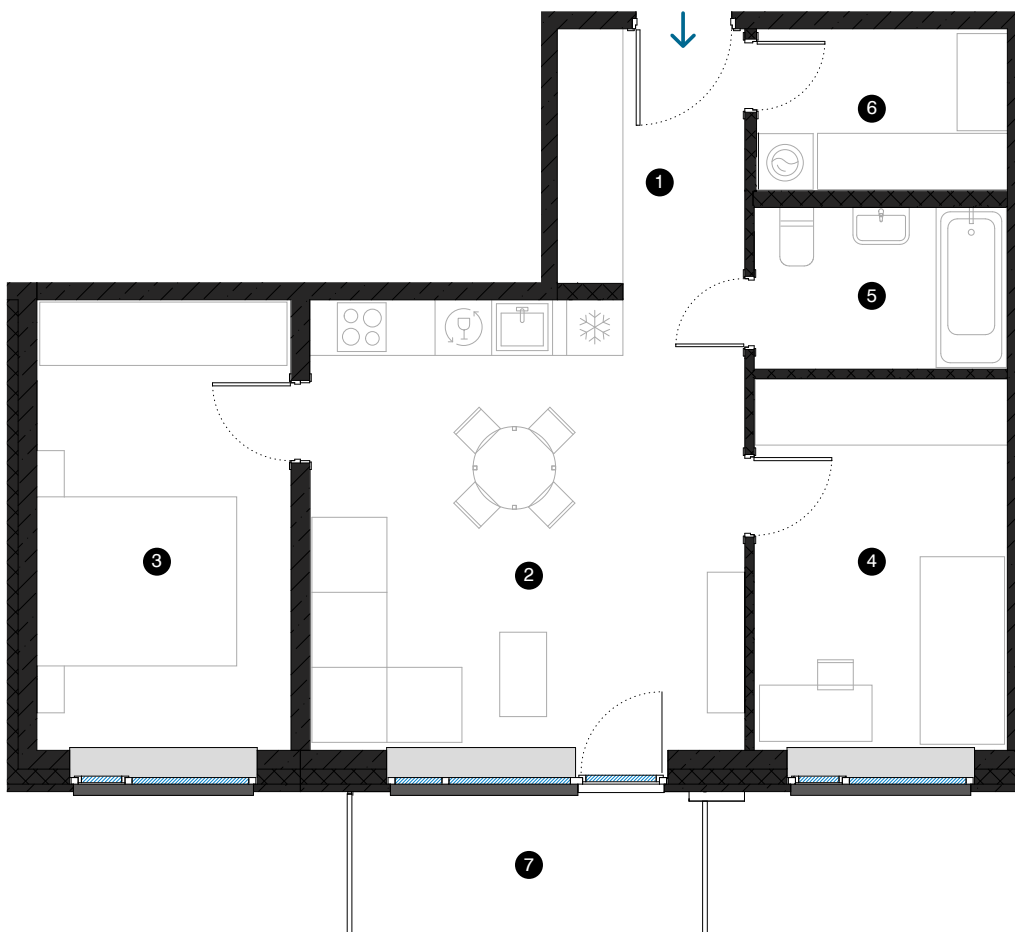

1. stāvs

# Dzīvoklis Nr. 5

© ĒVALDA VALTERA 1, RĪGA

#	TELPA	M <sup>2</sup>
1	Priekštelpa	5,5
2	Dzīvojamā istaba ar virtuves zonu	22,4
3	Istaba	13,0
4	Istaba	10,7
5	Vannas istaba	4,6
6	Paļīgītelpa	4,6
7	Balkons	5,6
Dzīvojamā platība		60,8
Kopējā platība		66,4

#### KONTAKTI:

-  sales@pillar.lv
-  +371 25 633 133
-  Pulkveža Brieža iela 28A, Rīga, LV-1045

MĒROGS 1:80  1 CM = 80 CM