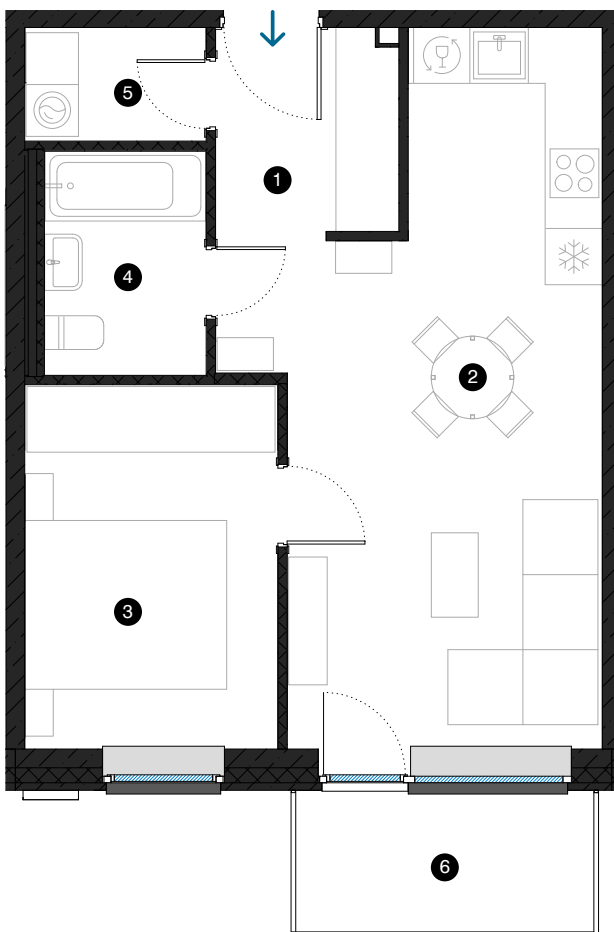

1. stāvs

Dzīvoklis Nr. 4

© ĒVALDA VALTERA 1, RĪGA

#	TELPA	M ²
1	Priekštelpa	4,2
2	Dzīvojamā istaba ar virtuves zonu	24,0
3	Istaba	10,5
4	Vannas istaba	4,1
5	Paļīgītelpa	2,3
6	Balkons	4,7
Dzīvojamā platība		45,1
Kopējā platība		49,8