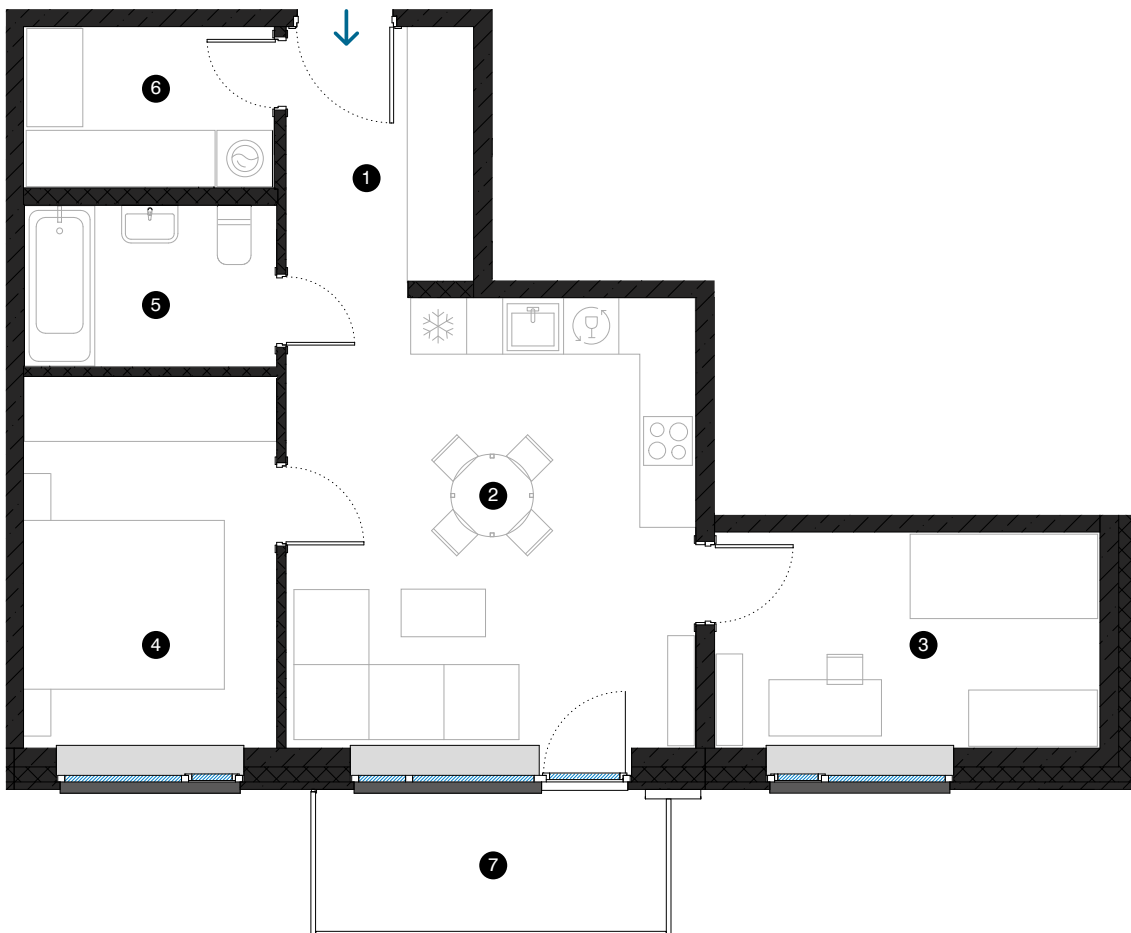

1. stāvs

Dzīvoklis Nr. 3

© ĒVALDA VALTERA 1, RĪGA

#	TELPA	M ²
1	Priekštelpa	5,5
2	Dzīvojamā istaba ar virtuves zonu	21,1
3	Istaba	9,4
4	Istaba	10,7
5	Vannas istaba	4,6
6	Paļīgītelpa	4,6
7	Balkons	5,6
Dzīvojamā platība		55,9
Kopējā platība		61,5

KONTAKTI:

- 📍 sales@pillar.lv
- ☎ +371 25 633 133
- ✉ Pulkveža Brieža iela 28A, Rīga, LV-1045

MĒROGS 1:80 1 CM = 80 CM