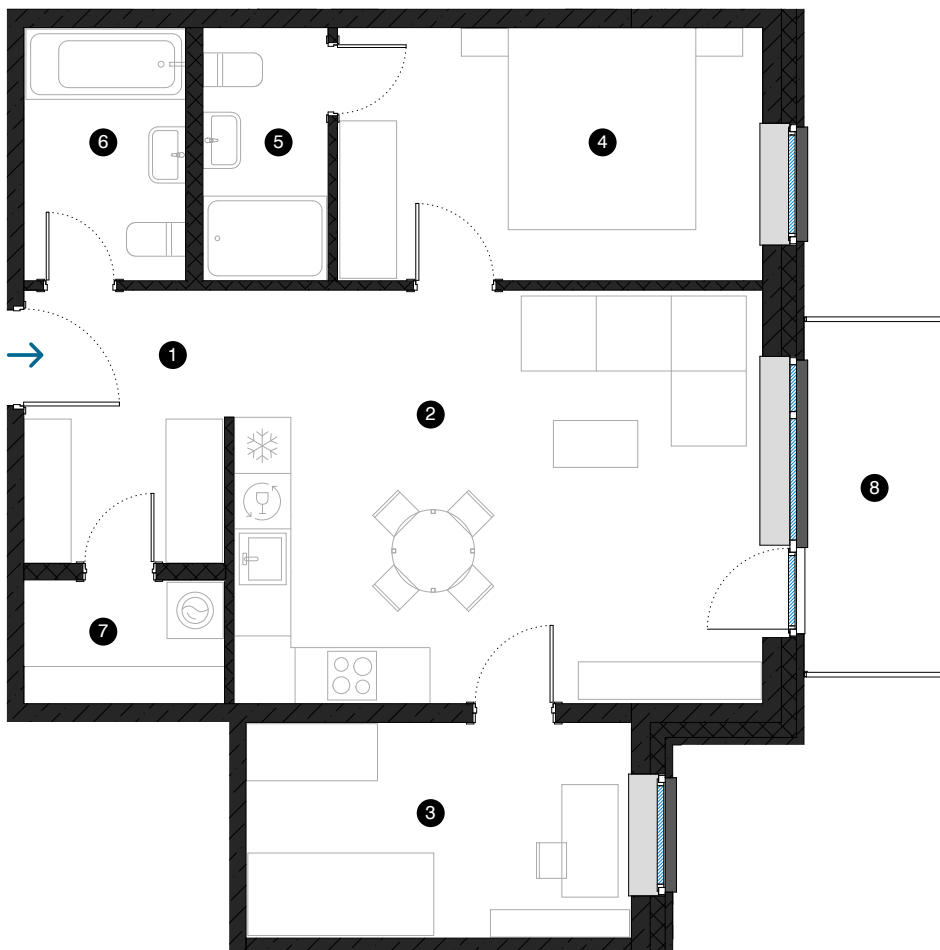

1. stāvs

Dzīvoklis Nr. 2

© ĒVALDA VALTERA 1, RĪGA

#	TELPA	M ²
1	Priekštelpa	6,3
2	Dzīvojamā istaba ar virtuves zonu	24,9
3	Istaba	9,4
4	Istaba	12,2
5	Vannas istaba	3,5
6	Vannas istaba	4,6
7	Palīgtelpa	2,8
8	Balkons	5,6

Dzīvojamā platība 63,7

Kopējā platība 69,3

KONTAKTI:

📍 sales@pillar.lv

☎ +371 25 633 133

✉ Pulkveža Brieža iela 28A, Rīga, LV-1045

MĒROGS 1:80 1 CM = 80 CM