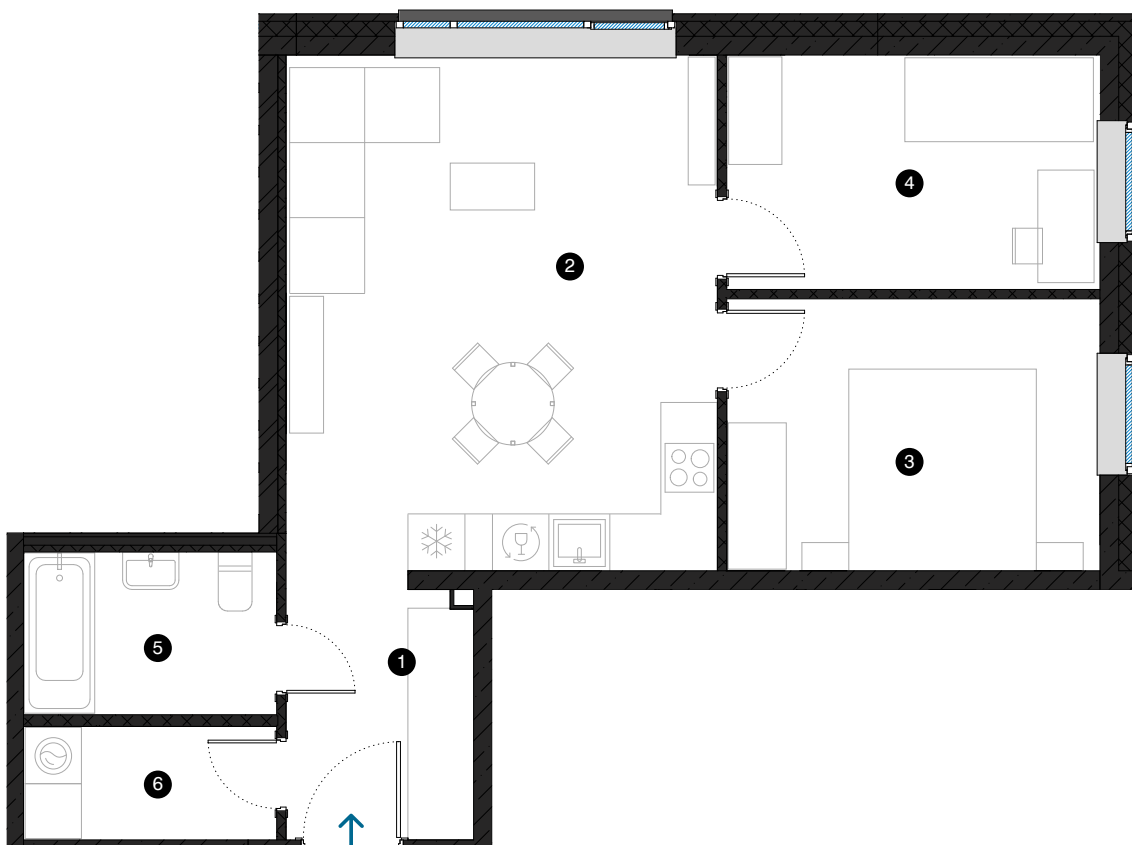

1. stāvs

# Dzīvoklis Nr. 1

© ĒVALDA VALTERA 1, RĪGA

#	TELPA	M <sup>2</sup>
1	Priekštelpa	5,5
2	Dzīvojamā istaba ar virtuves zonu	25,3
3	Istaba	11,5
4	Istaba	9,9
5	Vannas istaba	4,5
6	Paļīgelpa	3,2
Dzīvojamā platība		59,9
Kopējā platība		59,9

**KONTAKTI:**

- sales@pillar.lv
- +371 25 633 133
- Pulkveža Brieža iela 28A, Rīga, LV-1045

MĒROGS 1:80 1 CM = 80 CM