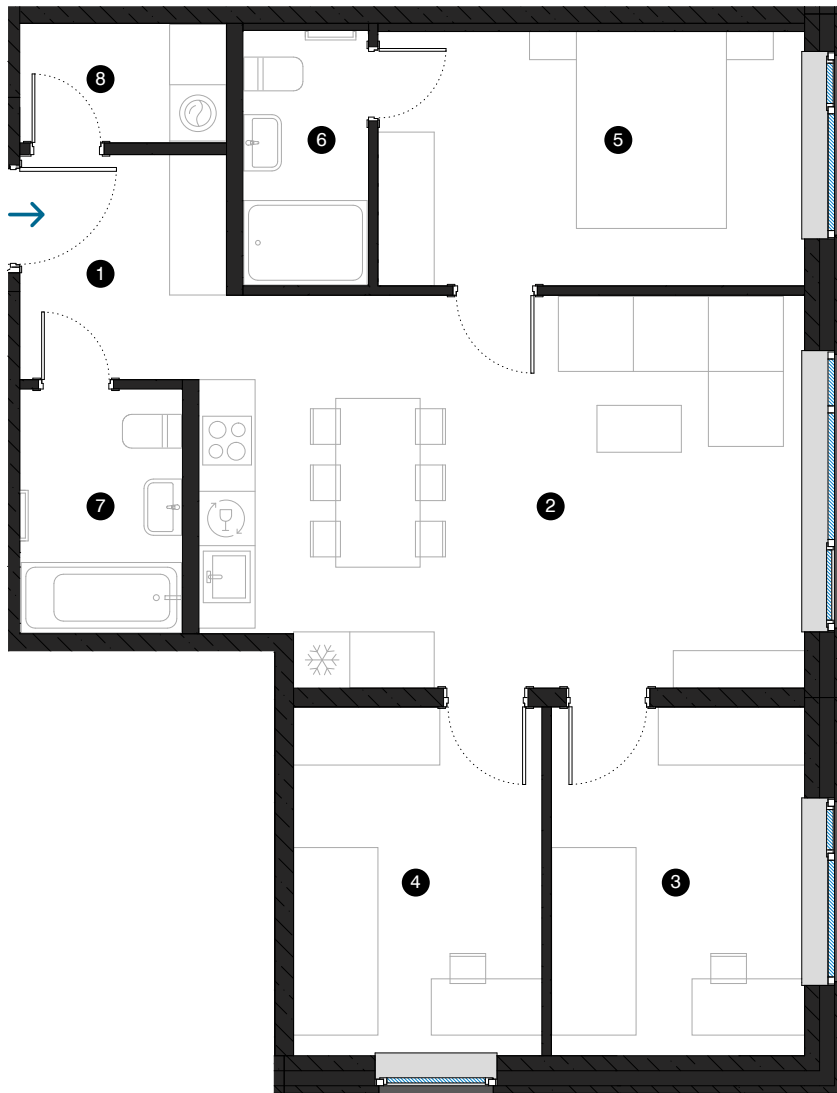

1st floor

Apartment # 1

© 1B EVALDA VALTERA, RĪGA

#	ROOM	M ²
1	Hall	5,0
2	Living room & Kitchen	26,4
3	Room	10,0
4	Room	9,8
5	Room	12,3
6	Bathroom	3,6
7	Bathroom	4,5
8	Utility room	2,8

Living area 74,4

Total area 74,4

CONTACT:

📍 sales@pillar.lv

☎ +371 25 633 133

✉ Pulkveža Brieža iela 28A, Rīga, LV-1045

SCALE 1:80

0 80 160 240 1 CM = 80 CM