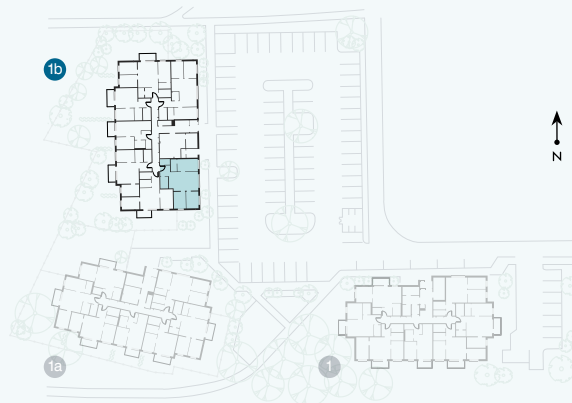

1st floor

Apartment # 1

© 1B EVALDA VALTERA, RĪGA

#	ROOM	M ²
1	Hall	5,0
2	Living room & Kitchen	26,4
3	Room	10,0
4	Room	9,8
5	Room	12,3
6	Bathroom	3,6
7	Bathroom	4,5
8	Utility room	2,8

Living area 74,4

Total area 74,4

CONTACT:

📍 sales@pillar.lv

☎ +371 25 633 133

✉ Pulkveža Brieža iela 28A, Rīga, LV-1045

SCALE 1:80

0 80 160 240 1 CM = 80 CM