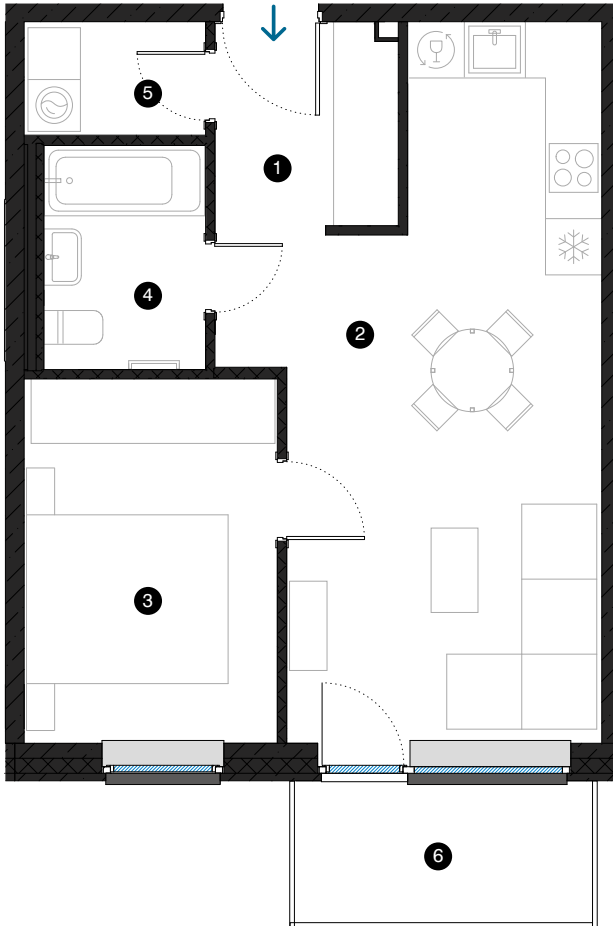

4th floor

Apartment # 25

© 1 EVALDA VALTERA, RĪGA

#	ROOM	M ²
1	Hall	4,3
2	Living room & Kitchen	24,0
3	Room	10,5
4	Bathroom	4,1
5	Utility room	2,3
6	Balcony	4,7
Living area		45,2
Total area		49,9

CONTACT:

📍 sales@pillar.lv

☎ +371 25 633 133

✉ Pulkveža Brieža iela 28A, Rīga, LV-1045

SCALE 1:80 1 CM = 80 CM