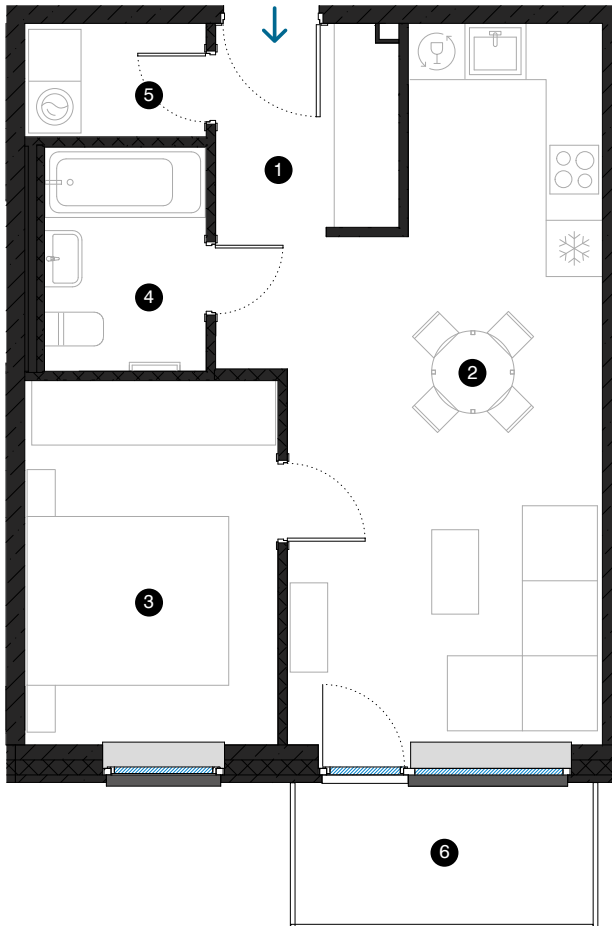

3rd floor

Apartment # 18

© 1 EVALDA VALTERA, RĪGA

#	ROOM	M ²
1	Hall	4,3
2	Living room & Kitchen	24,0
3	Room	10,5
4	Bathroom	4,1
5	Utility room	2,3
6	Balcony	4,7
Living area		45,2
Total area		49,9

CONTACT:

📍 sales@pillar.lv

📞 +371 25 633 133

✉️ Pulkveža Brieža iela 28A, Rīga, LV-1045

SCALE 1:80 1 CM = 80 CM