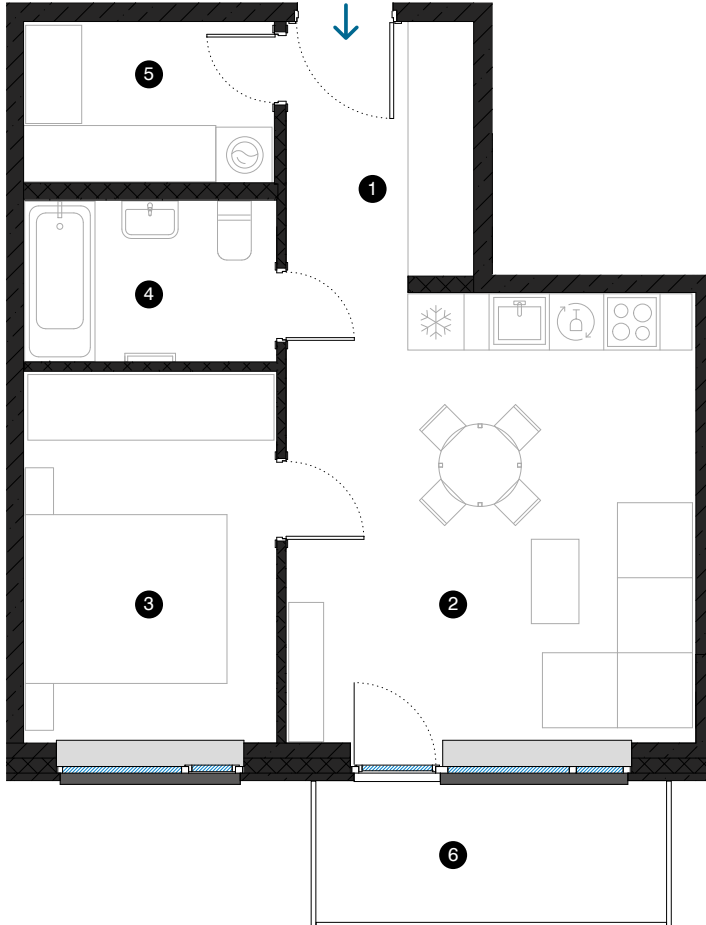

3rd floor

Apartment # 17

© 1 EVALDA VALTERA, RĪGA

#	ROOM	M ²
1	Hall	5,5
2	Living room & Kitchen	21,1
3	Room	10,7
4	Bathroom	4,6
5	Utility room	4,6
6	Balcony	5,6
Living area		46,5
Total area		52,1

CONTACT:

-  sales@pillar.lv
-  +371 25 633 133
-  Pulkveža Brieža iela 28A, Rīga, LV-1045

SCALE 1:80  1 CM = 80 CM