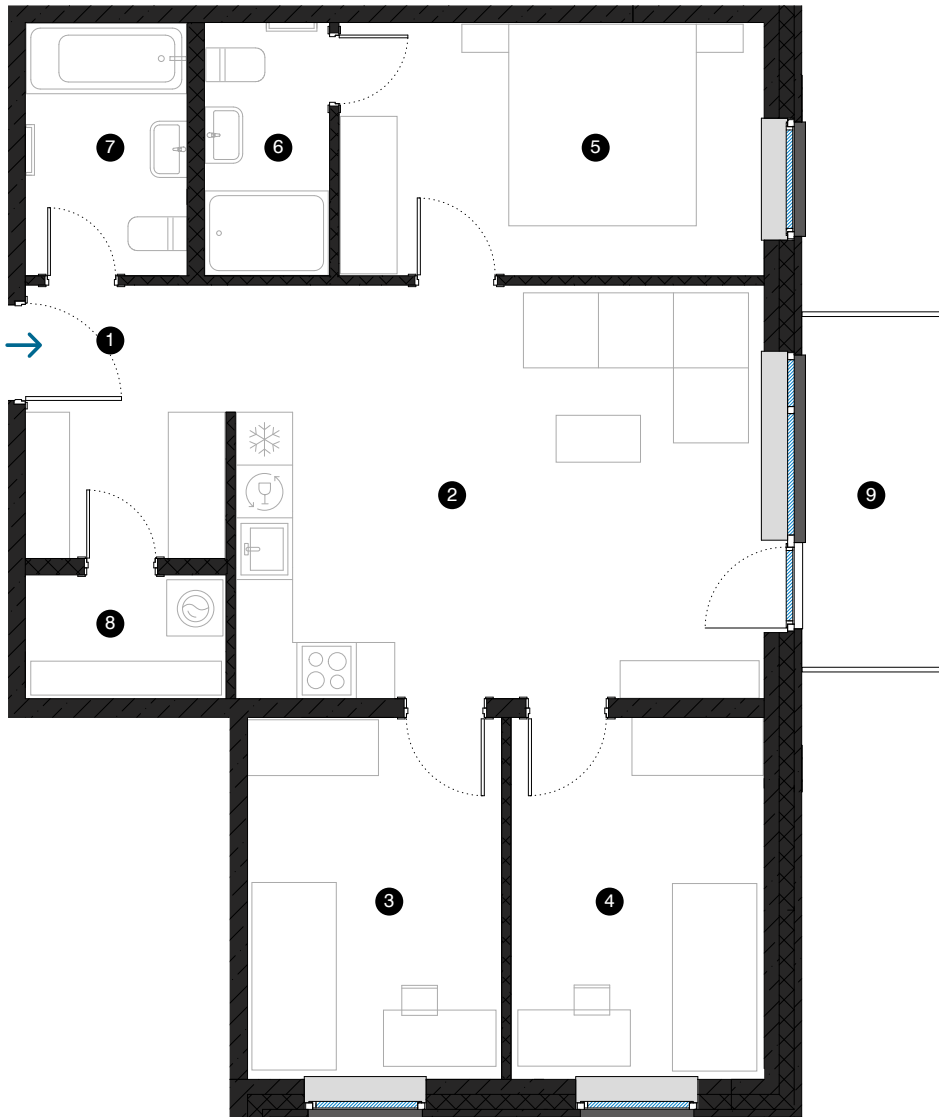

3rd floor

Apartment # 16

© 1 EVALDA VALTERA, RĪGA

#	ROOM	M ²
1	Hall	6,3
2	Living room & Kitchen	24,9
3	Room	10,4
4	Room	10,4
5	Room	12,2
6	Bathroom	3,5
7	Bathroom	4,6
8	Utility room	2,8
9	Balcony	5,6

Living area 75,1
Total area 80,7