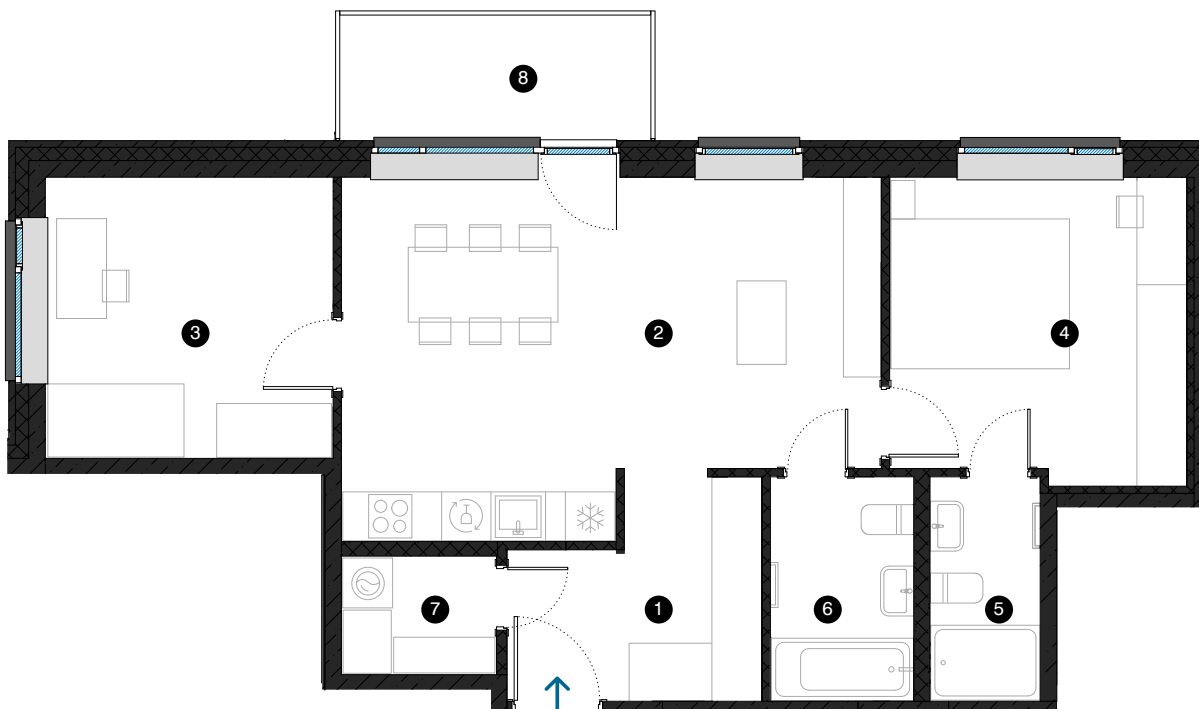

9th floor

Apartment # 63

© 1 EVALDA VALTERA, RĪGA

#	ROOM	M ²
1	Hall	7,1
2	Living room & Kitchen	25,6
3	Room	11,6
4	Room	12,8
5	Bathroom	3,5
6	Bathroom	4,6
7	Utility room	2,6
8	Balcony	5,6

Living area 67,8
Total area 73,4