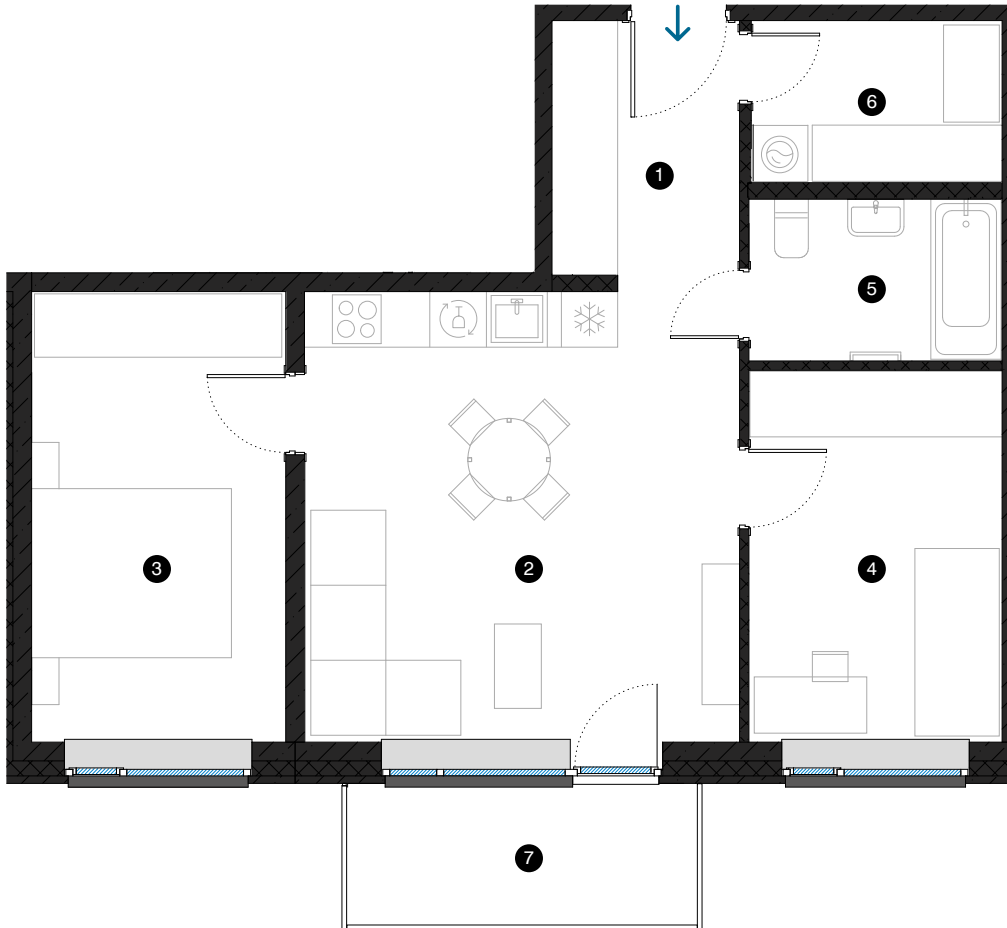

9th floor

# Apartment # 61

© 1 EVALDA VALTERA, RĪGA

#	ROOM	M <sup>2</sup>
1	Hall	5,5
2	Living room & Kitchen	22,4
3	Room	13,0
4	Room	10,7
5	Bathroom	4,6
6	Utility room	4,6
7	Balcony	5,6
Living area		60,8
Total area		66,4

**CONTACT:**

- sales@pillar.lv
- +371 25 633 133
- Pulkveža Brieža iela 28A, Rīga, LV-1045

SCALE 1:80 1 CM = 80 CM