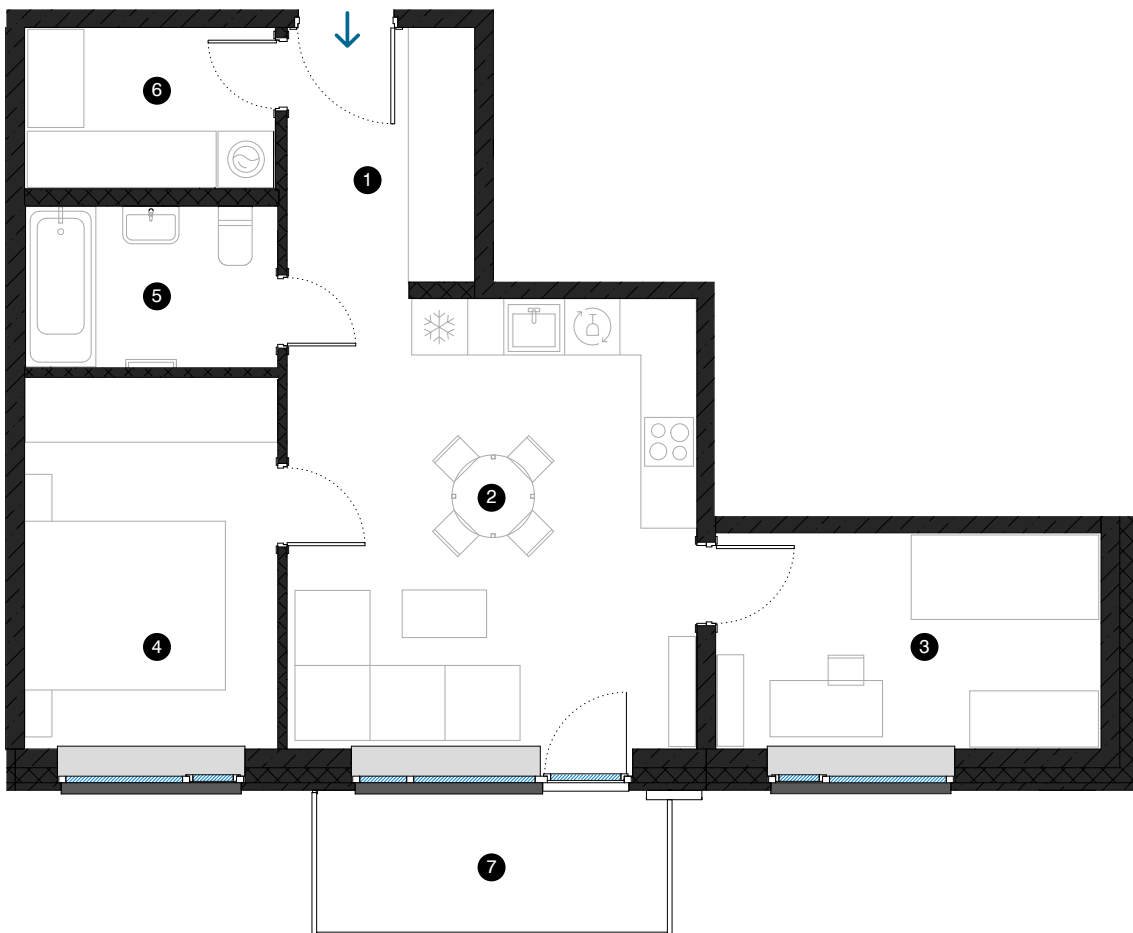

9th floor

# Apartment # 59

© 1 EVALDA VALTERA, RĪGA

#	ROOM	M <sup>2</sup>
1	Hall	5,5
2	Living room & Kitchen	21,1
3	Room	9,4
4	Room	10,7
5	Bathroom	4,6
6	Utility room	4,6
7	Balcony	5,6
Living area		55,9
Total area		61,5

**CONTACT:**

- sales@pillar.lv
- +371 25 633 133
- Pulkveža Brieža iela 28A, Rīga, LV-1045

SCALE 1:80 1 CM = 80 CM