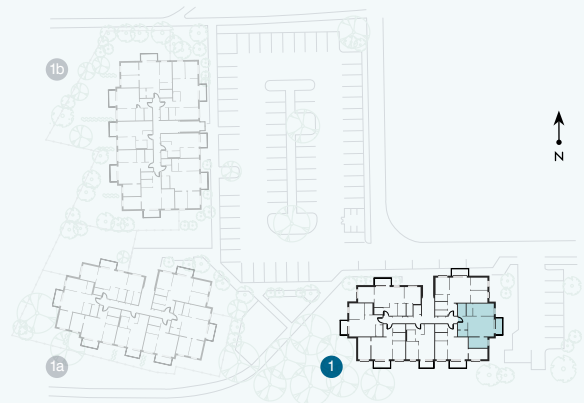

9th floor

Apartment # 58

© 1 EVALDA VALTERA, RĪGA

#	ROOM	M ²
1	Hall	6,3
2	Living room & Kitchen	24,9
3	Room	9,4
4	Room	12,2
5	Bathroom	3,5
6	Bathroom	4,6
7	Utility room	2,8
8	Balcony	5,6

Living area 63,7
Total area 69,3