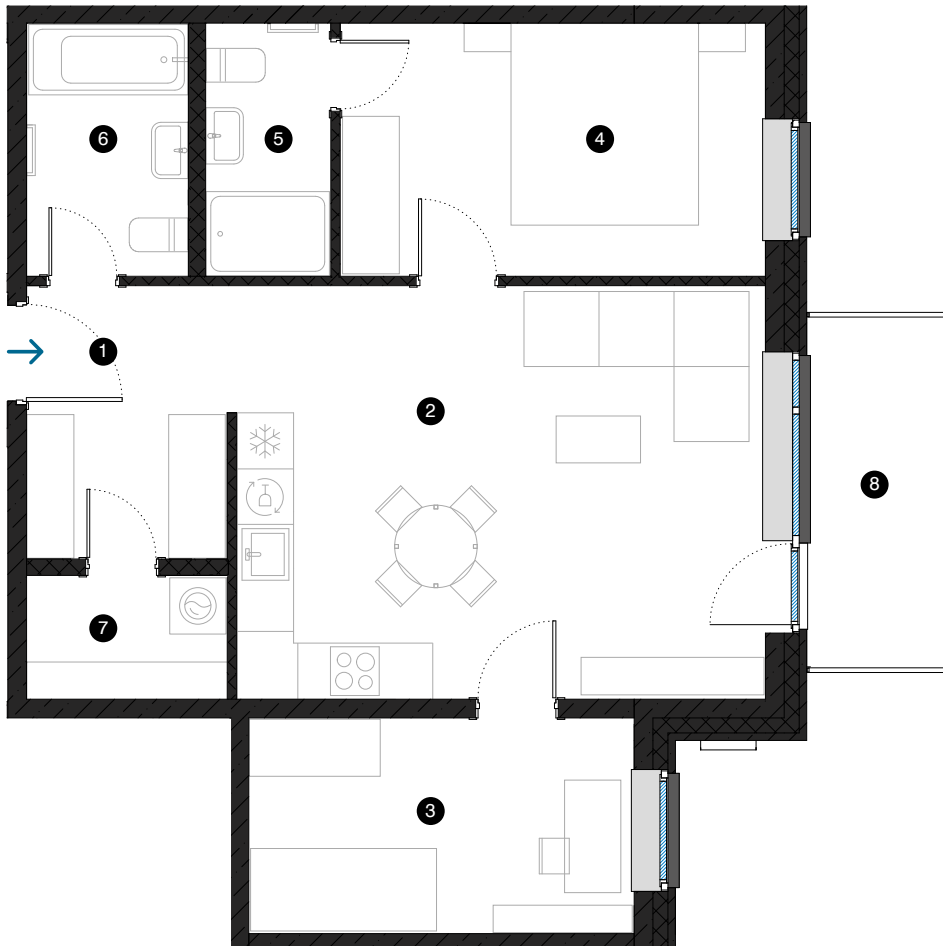

9th floor

Apartment # 58

© 1 EVALDA VALTERA, RĪGA

#	ROOM	M ²
1	Hall	6,3
2	Living room & Kitchen	24,9
3	Room	9,4
4	Room	12,2
5	Bathroom	3,5
6	Bathroom	4,6
7	Utility room	2,8
8	Balcony	5,6

Living area 63,7
Total area 69,3