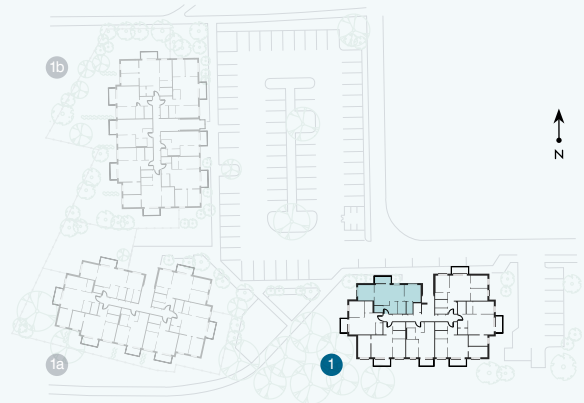

8th floor

Apartment # 56

© 1 EVALDA VALTERA, RĪGA

#	ROOM	M ²
1	Hall	7,1
2	Living room & Kitchen	25,6
3	Room	11,6
4	Room	12,8
5	Bathroom	3,5
6	Bathroom	4,6
7	Utility room	2,6
8	Balcony	5,6

Living area 67,8
Total area 73,4