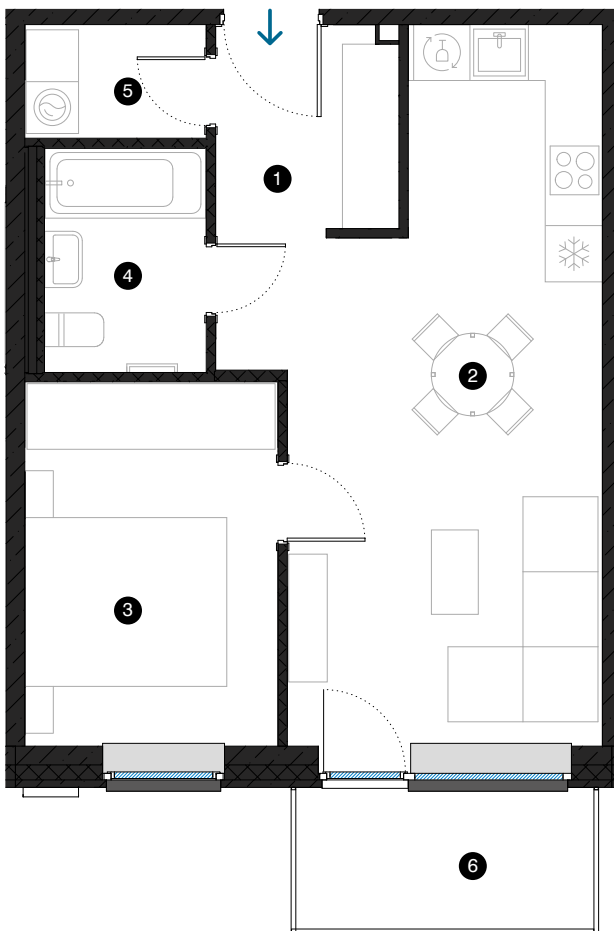

8th floor

Apartment # 53

© 1 EVALDA VALTERA, RĪGA

#	ROOM	M ²
1	Hall	4,2
2	Living room & Kitchen	24,0
3	Room	10,5
4	Bathroom	4,1
5	Utility room	2,3
6	Balcony	4,7
Living area		45,1
Total area		49,8

CONTACT:

- 📧 sales@pillar.lv
- ☎ +371 25 633 133
- ✉ Pulkveža Brieža iela 28A, Rīga, LV-1045

SCALE 1:80 1 CM = 80 CM