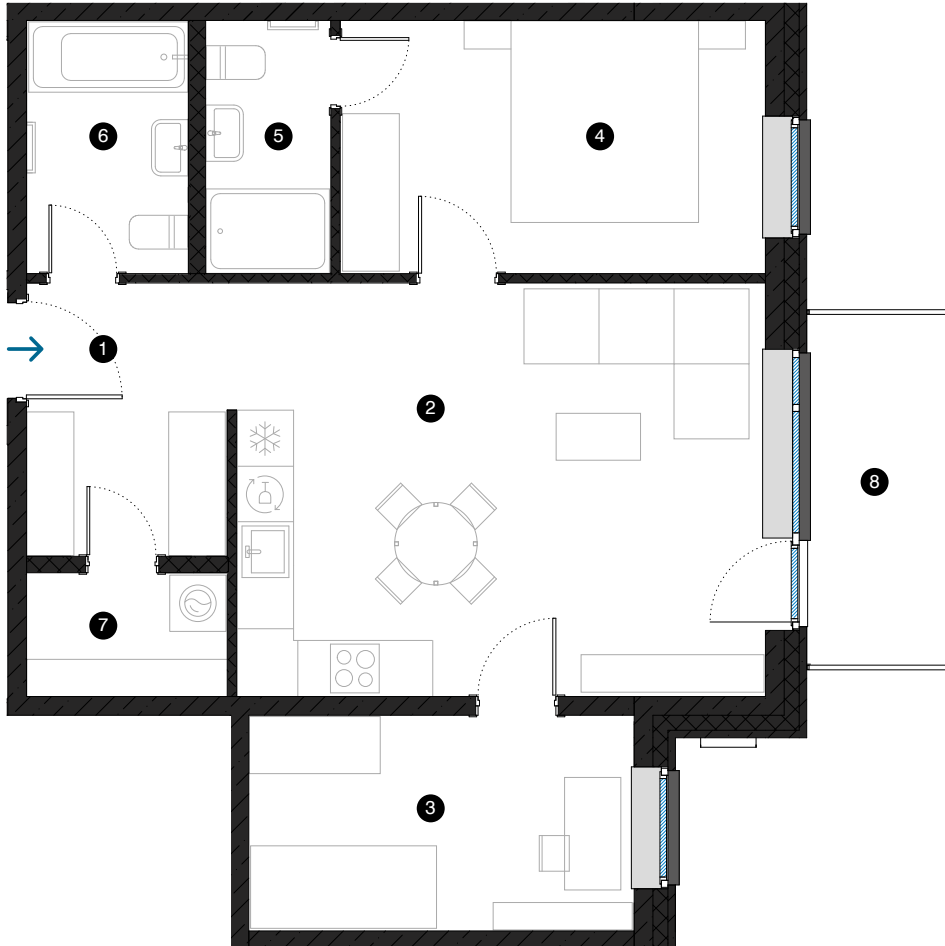

8th floor

Apartment # 51

© 1 EVALDA VALTERA, RĪGA

#	ROOM	M ²
1	Hall	6,3
2	Living room & Kitchen	24,9
3	Room	9,4
4	Room	12,2
5	Bathroom	3,5
6	Bathroom	4,6
7	Utility room	2,8
8	Balcony	5,6

Living area 63,7
Total area 69,3