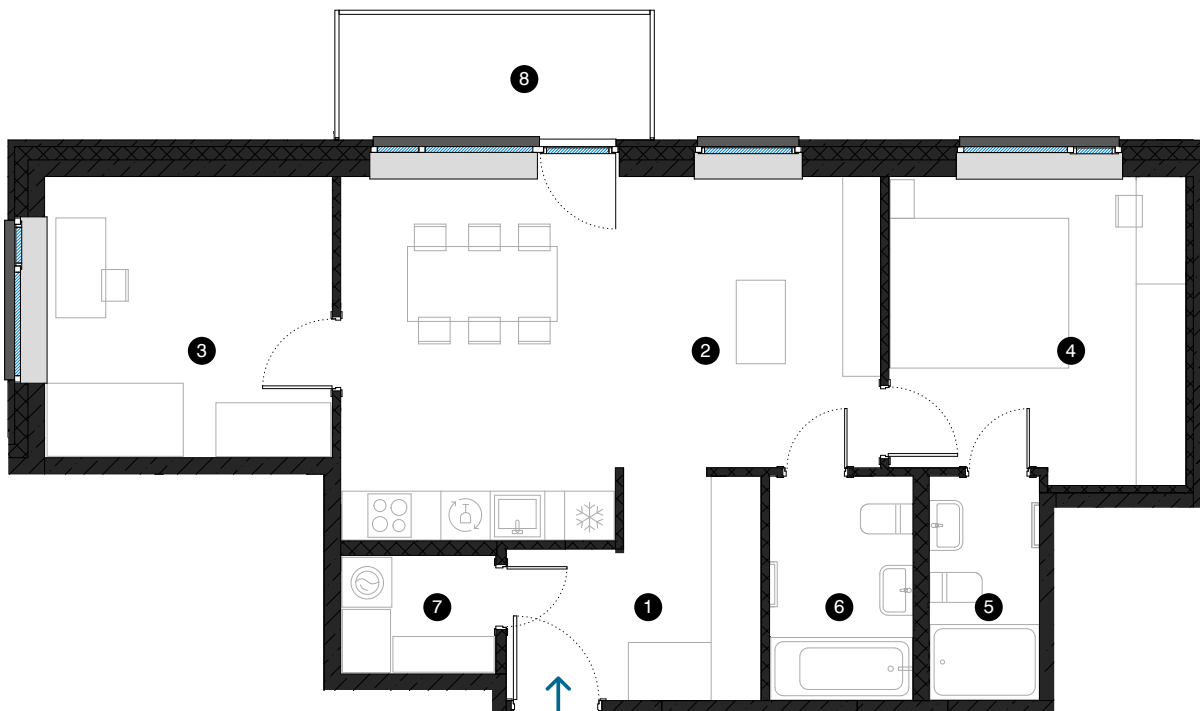

7th floor

Apartment # 49

© 1 EVALDA VALTERA, RĪGA

#	ROOM	M ²
1	Hall	7,1
2	Living room & Kitchen	25,6
3	Room	11,6
4	Room	12,8
5	Bathroom	3,5
6	Bathroom	4,6
7	Utility room	2,6
8	Balcony	5,6

Living area 67,8
Total area 73,4