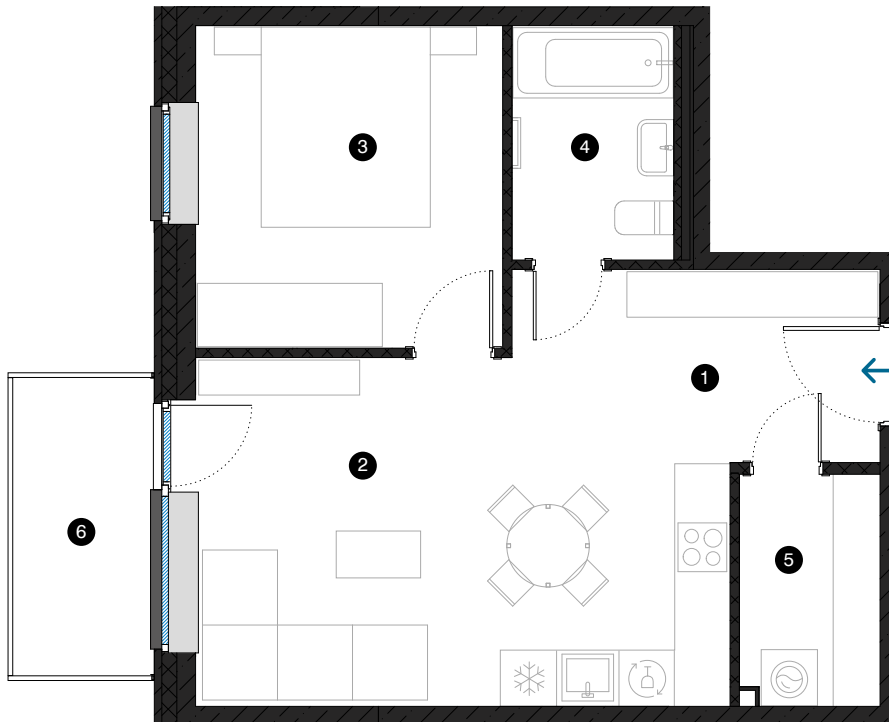

7th floor

Apartment # 48

© 1 EVALDA VALTERA, RĪGA

#	ROOM	M ²
1	Hall	4,5
2	Living room & Kitchen	22,1
3	Room	11,2
4	Bathroom	4,3
5	Utility room	3,6
6	Balcony	4,7
Living area		45,7
Total area		50,4

CONTACT:

📍 sales@pillar.lv

☎ +371 25 633 133

✉ Pulkveža Brieža iela 28A, Rīga, LV-1045

SCALE 1:80 1 CM = 80 CM