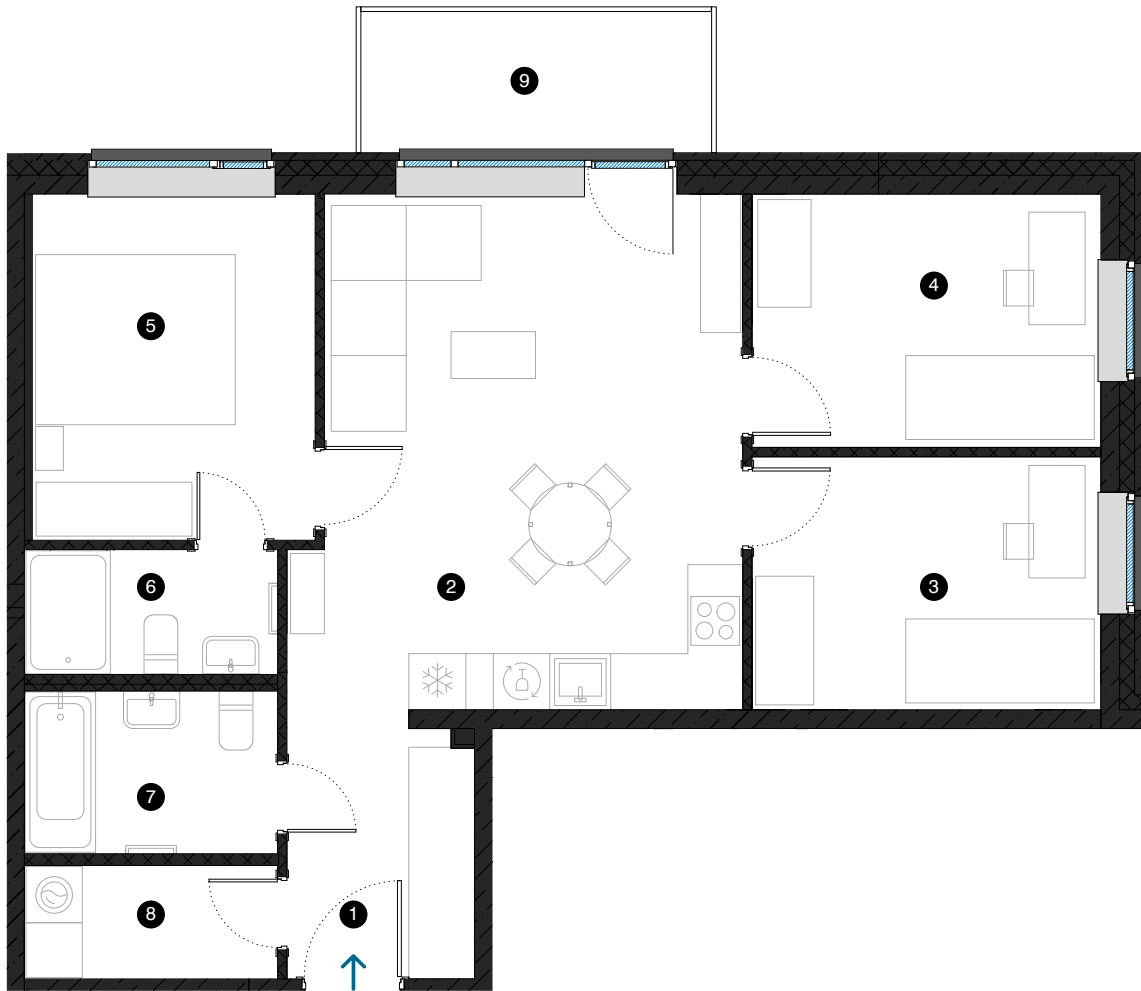

7th floor

Apartment # 43

© 1 EVALDA VALTERA, RĪGA

#	ROOM	M ²
1	Hall	5,4
2	Living room & Kitchen	25,3
3	Room	10,0
4	Room	10,0
5	Room	11,4
6	Bathroom	3,6
7	Bathroom	4,5
8	Utility room	3,2
9	Balcony	5,6

Living area 73,4
Total area 79,0

CONTACT:

- 📍 sales@pillar.lv
- ☎ +371 25 633 133
- ✉ Pulkveža Brieža iela 28A, Rīga, LV-1045

SCALE 1:80 1 CM = 80 CM