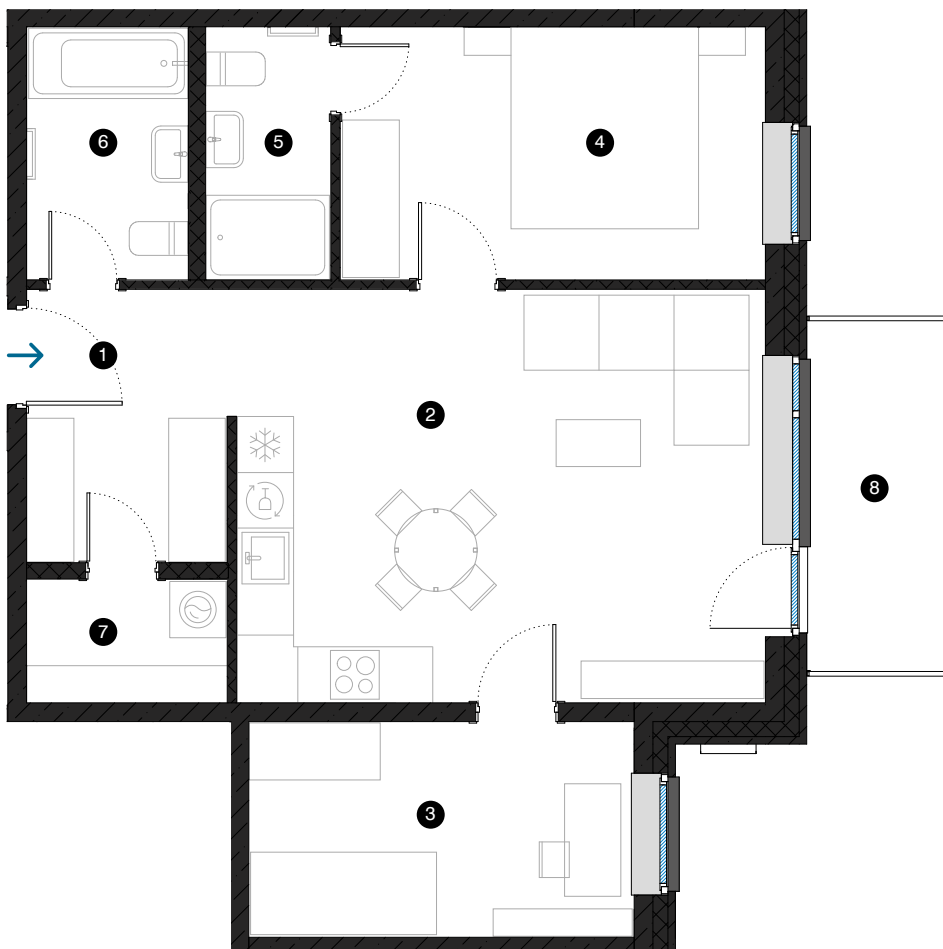

6th floor

Apartment # 37

© 1 EVALDA VALTERA, RĪGA

#	ROOM	M ²
1	Hall	6,3
2	Living room & Kitchen	24,9
3	Room	9,4
4	Room	12,2
5	Bathroom	3,5
6	Bathroom	4,6
7	Utility room	2,8
8	Balcony	5,6

Living area 63,7
Total area 69,3