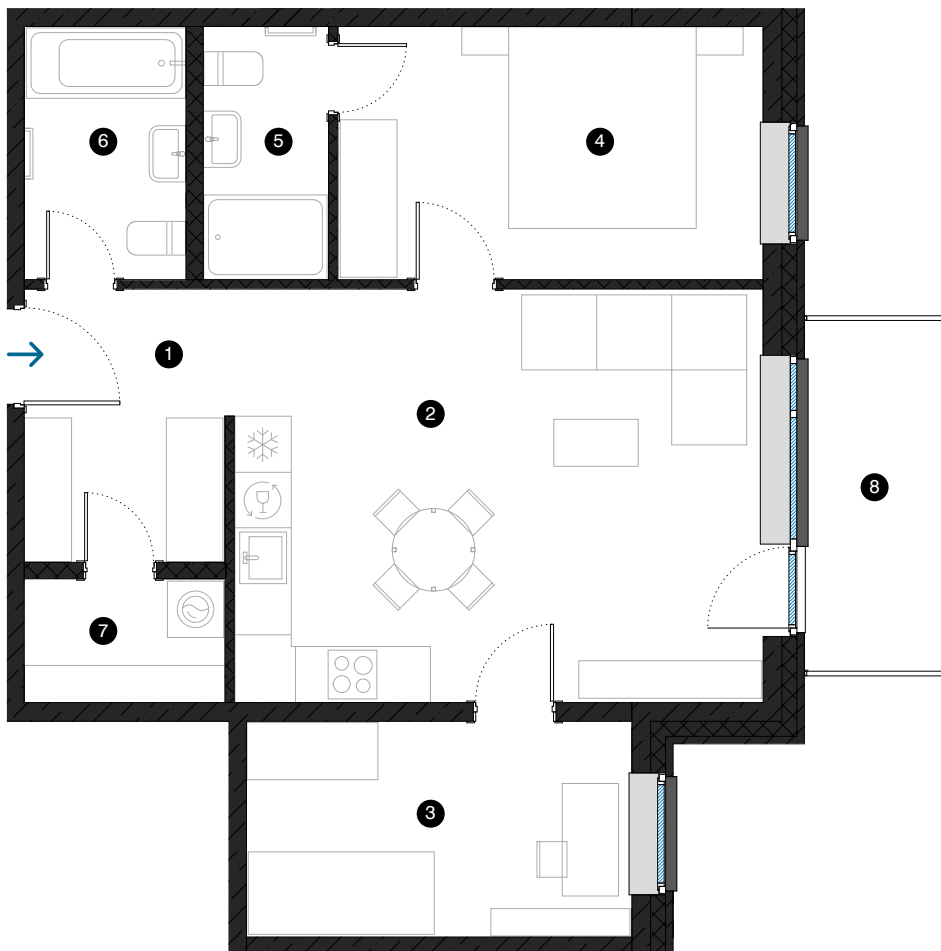

3rd floor

Apartment # 16

© 1 EVALDA VALTERA, RĪGA

#	ROOM	M ²
1	Hall	6,3
2	Living room & Kitchen	24,9
3	Room	9,4
4	Room	12,2
5	Bathroom	3,5
6	Bathroom	4,6
7	Utility room	2,8
8	Balcony	5,6

Living area 63,7
Total area 69,3