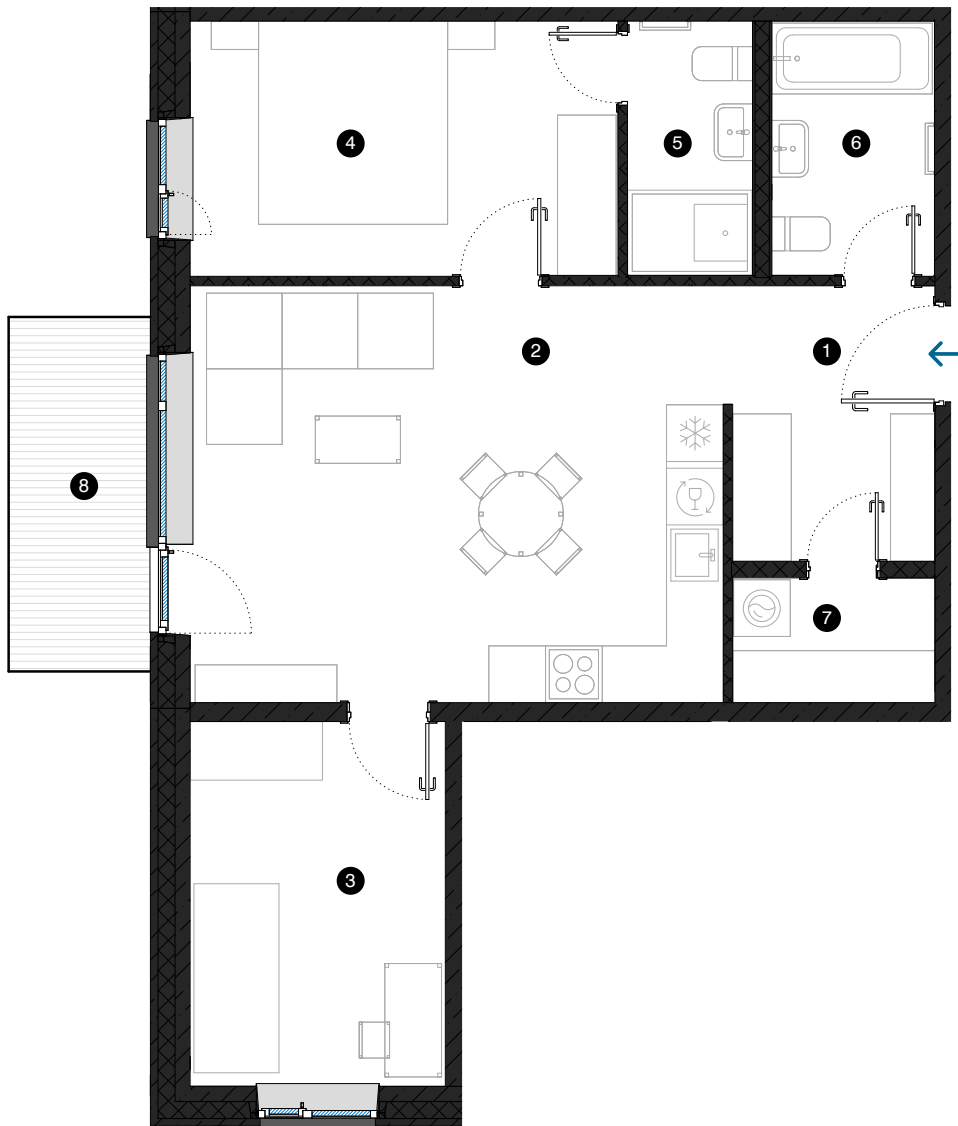

5-й этаж

# Квартира № 47

© УЛ. Ф. ТРАСУНА 17, РИГА

#	ПОМЕЩЕНИЕ	М²
1	Прихожая	6,3
2	Гостиная с кухонной зоной	24,9
3	Комната	10,4
4	Комната	12,2
5	Ванная комната	3,5
6	Ванная комната	4,6
7	Подсобное помещение	2,8
8	Балкон	5,6
Жилая площадь		64,7
Общая площадь		70,3