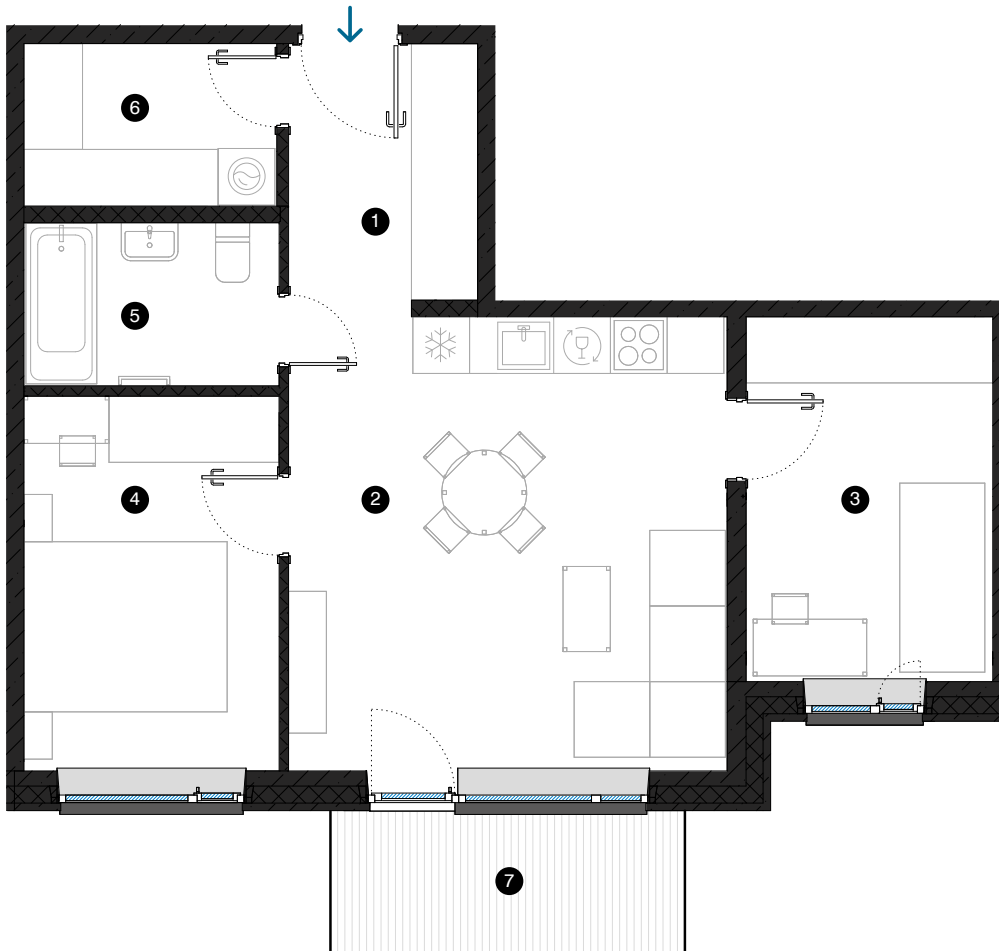

5-й этаж

Квартира № 43

© УЛ. Ф. ТРАСУНА 17, РИГА

#	ПОМЕЩЕНИЕ	М²
1	Прихожая	5,5
2	Гостиная с кухонной зоной	22,4
3	Комната	10
4	Комната	10,7
5	Ванная комната	4,6
6	Подсобное помещение	4,6
7	Балкон	5,6
Жилая площадь		57,8
Общая площадь		63,4

МАСШТАБ 1:80 0 80 160 240 1 CM = 80 CM

КОНТАКТЫ:

- 📍 sales@pillar.lv
- 📞 +371 25 633 133
- ✉ Pulksteža Brieža iela 28A, Rīga, LV-1045