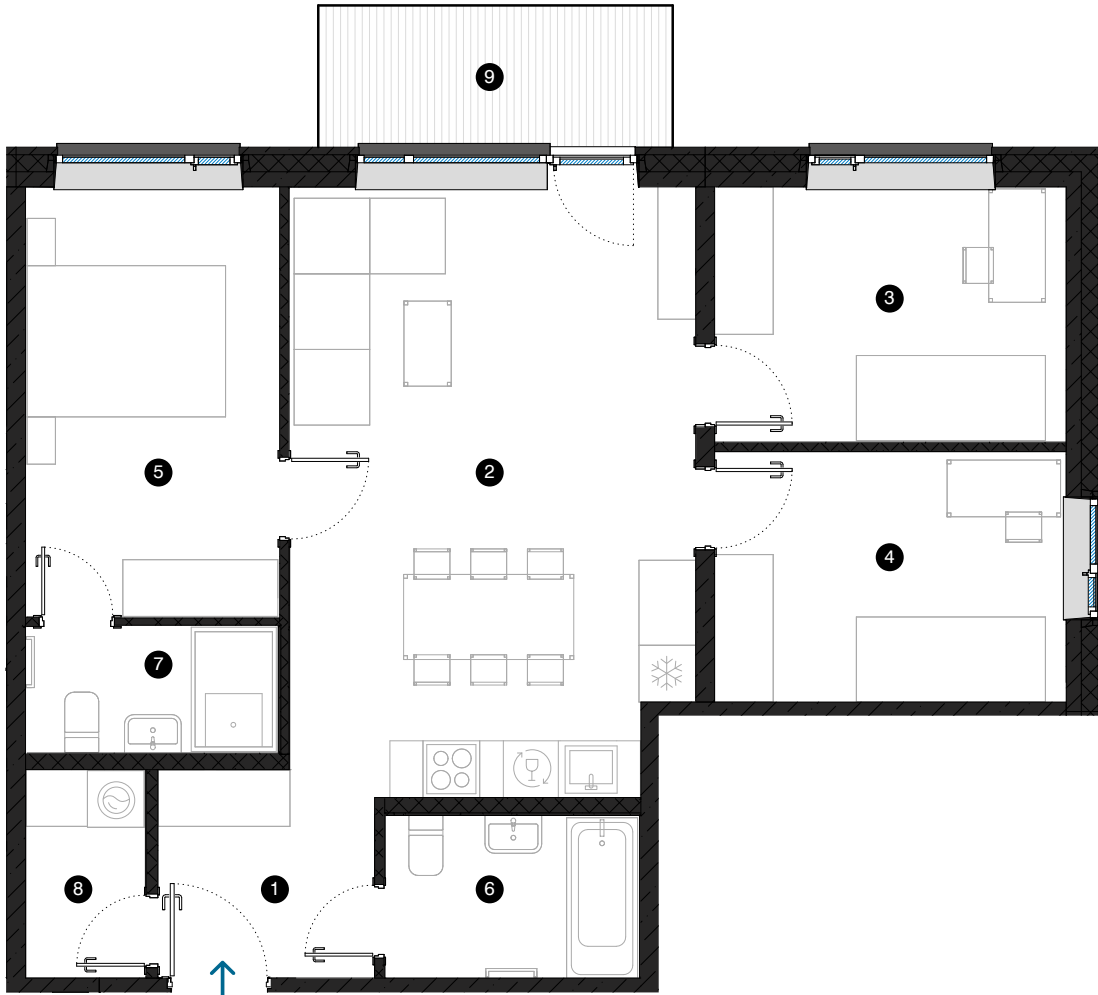

5-й этаж

# Квартира № 41

© УЛ. Ф. ТРАСУНА 17, РИГА

#	ПОМЕЩЕНИЕ	М²
1	Прихожая	4,8
2	Гостиная с кухонной зоной	27,1
3	Комната	10
4	Комната	9,8
5	Комната	12,2
6	Ванная комната	3,5
7	Ванная комната	4,6
8	Подсобное помещение	2,8
9	Балкон	5,6

Жилая площадь 74,8

Общая площадь 80,4

**КОНТАКТЫ:**

📍 sales@pillar.lv

☎ +371 25 633 133

✉ Pulkveža Brieža iela 28A, Rīga, LV-1045

МАСШТАБ 1:80 1 CM = 80 CM