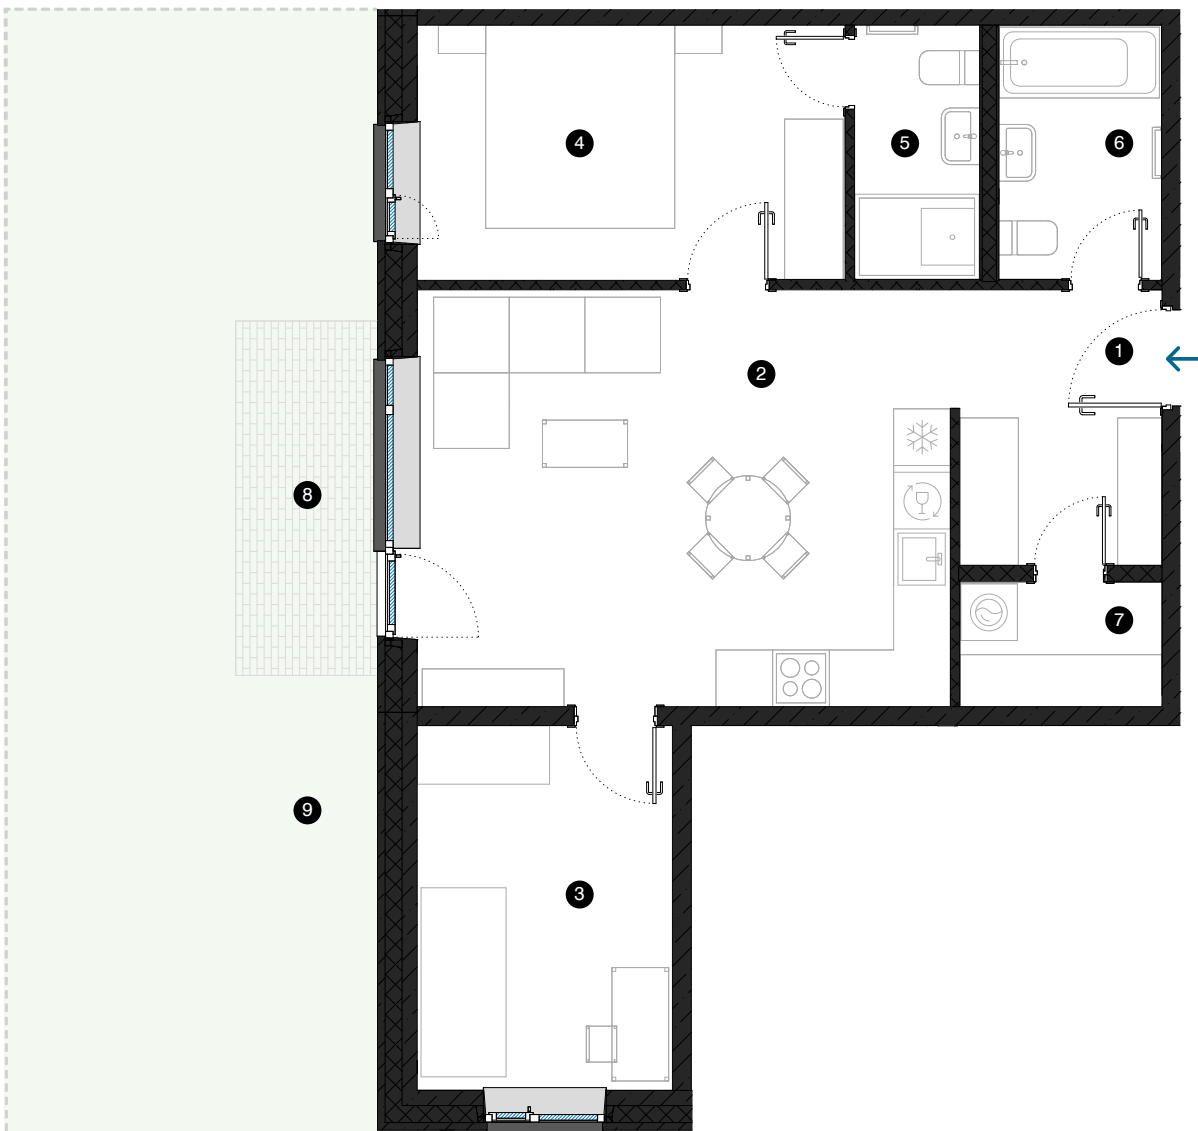

1-й этаж

# Квартира № 7

© УЛ. Ф. ТРАСУНА 17, РИГА

| # | ПОМЕЩЕНИЕ                      | М²   |
|---|--------------------------------|------|
| 1 | Прихожая                       | 6,3  |
| 2 | Гостиная с кухонной зоной      | 24,9 |
| 3 | Комната                        | 10,4 |
| 4 | Комната                        | 12,2 |
| 5 | Ванная комната                 | 3,5  |
| 6 | Ванная комната                 | 4,6  |
| 7 | Подсобное помещение            | 2,8  |
| 8 | Терраса                        | 5,6  |
| 9 | Частная прилегающая территория | 88,1 |

Жилая площадь 64,7

Общая площадь 70,3

**КОНТАКТЫ:**

📍 sales@pillar.lv

☎ +371 25 633 133

✉ Pulkveža Brieža iela 28A, Rīga, LV-1045

МАСШТАБ 1:80 1 CM = 80 CM