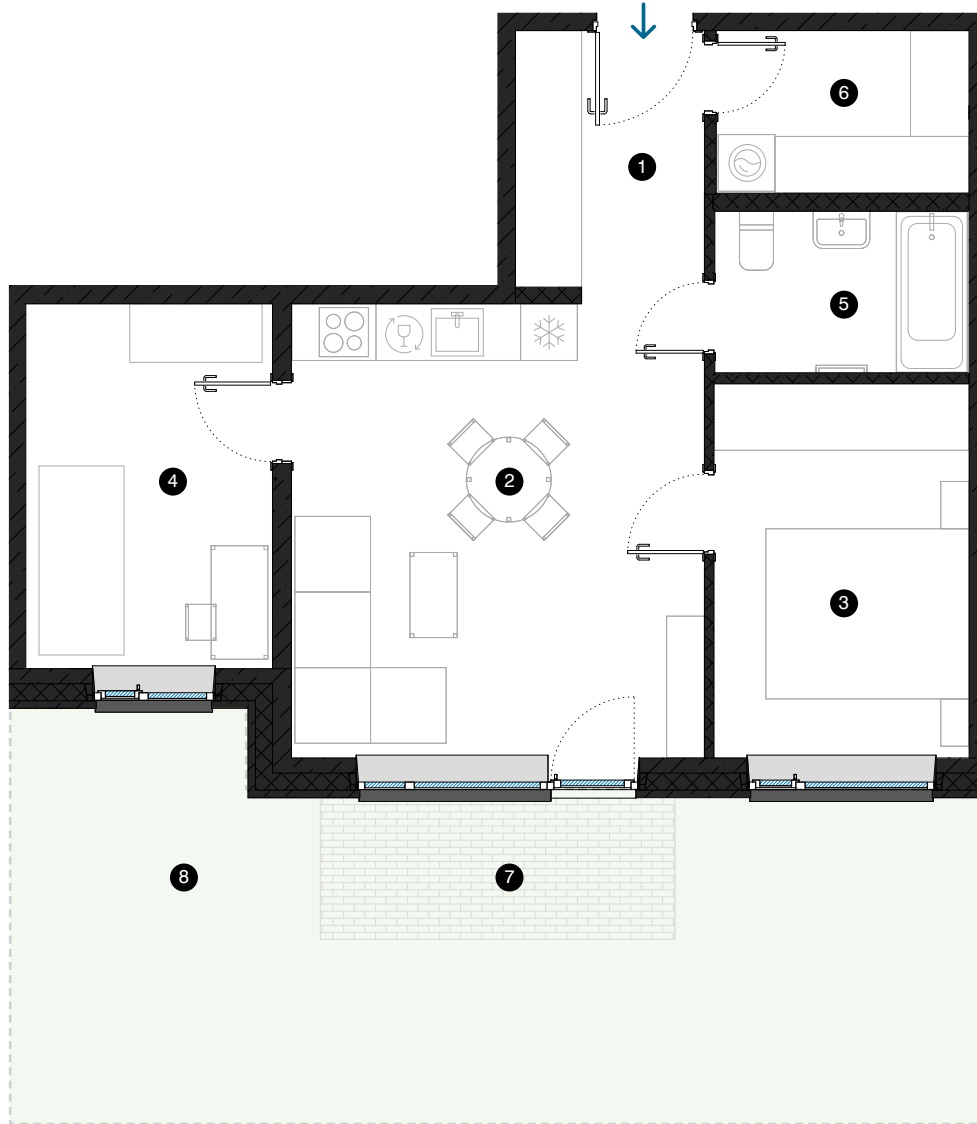

1-й этаж

# Квартира № 6

© УЛ. Ф. ТРАСУНА 17, РИГА

#	ПОМЕЩЕНИЕ	М²
1	Прихожая	5,5
2	Гостиная с кухонной зоной	21,1
3	Комната	10,7
4	Комната	10
5	Ванная комната	4,6
6	Подсобное помещение	4,6
7	Терраса	5,6
8	Частная прилегающая территория	40
Жилая площадь		56,5
Общая площадь		62,1