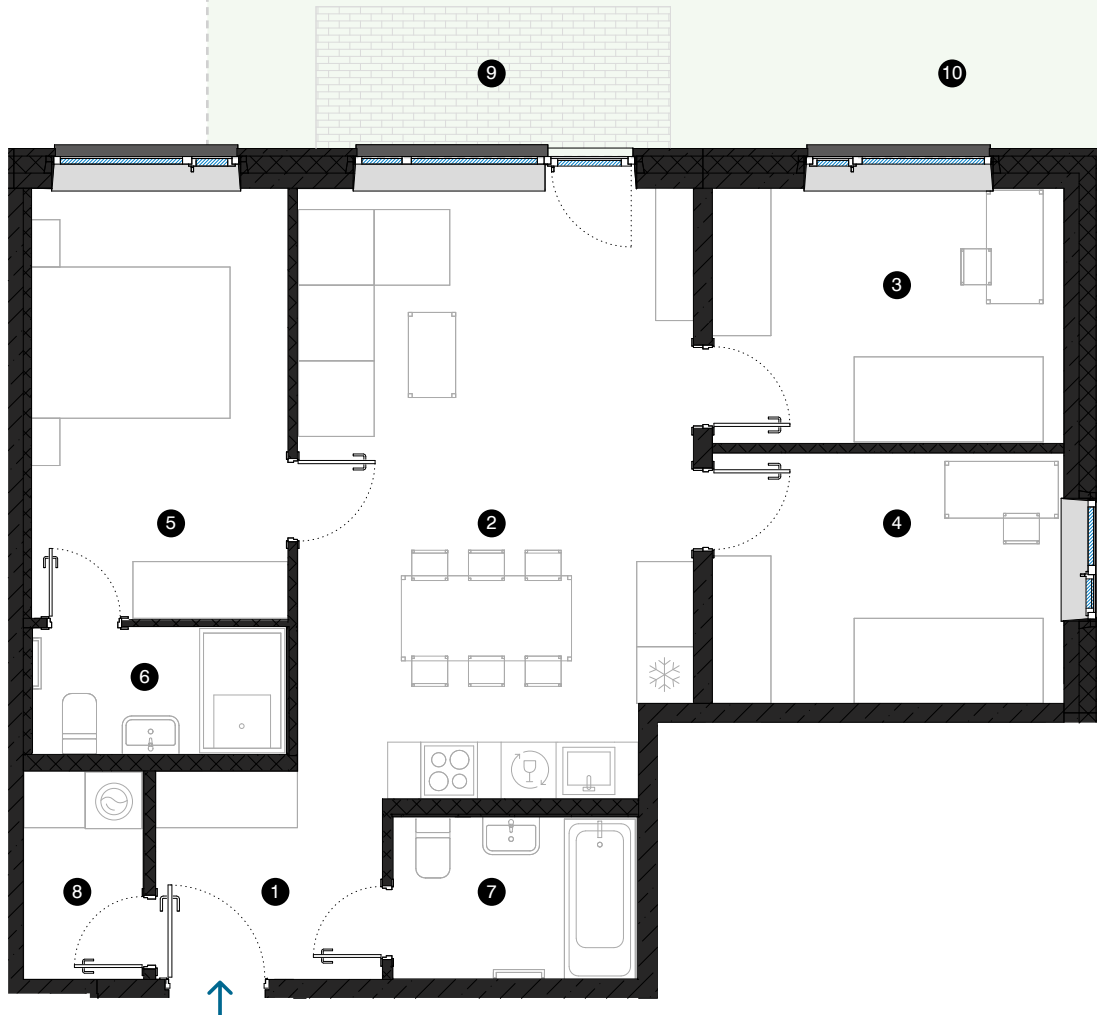

1-й этаж

# Квартира № 1

© УЛ. Ф. ТРАСУНА 17, РИГА

#	ПОМЕЩЕНИЕ	М²
1	Прихожая	5,0
2	Гостиная с кухонной зоной	26,4
3	Комната	10
4	Комната	9,8
5	Комната	12,3
6	Ванная комната	3,6
7	Ванная комната	4,4
8	Подсобное помещение	2,8
9	Терраса	5,6
10	Частная прилегающая территория	71,2

Жилая площадь 74,3

Общая площадь 79,9

МАСШТАБ 1:80 1 CM = 80 CM

**КОНТАКТЫ:**

📍 sales@pillar.lv

📞 +371 25 633 133

✉ Pulkveža Brieža iela 28A, Rīga, LV-1045