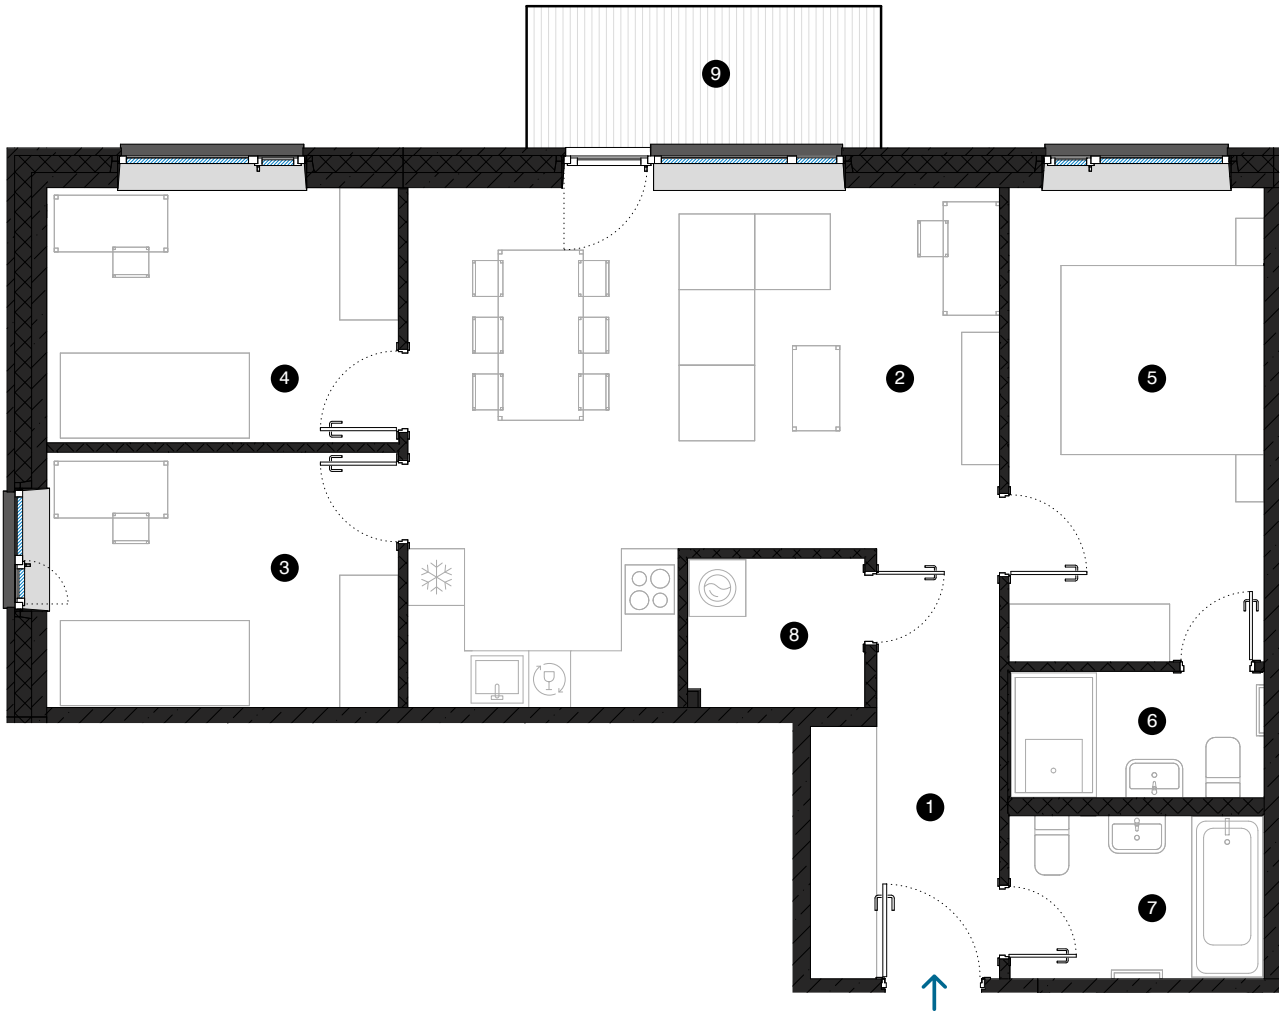

5. stāvs

Dzīvoklis Nr. 48

© F. TRASUNA IELA 17, RĪGA

#	TELPA	M ²
1	Priekštelpa	5,4
2	Dzīvojamā istaba ar virtuves zonu	31
3	Istaba	10
4	Istaba	10
5	Istaba	13,5
6	Dušas telpa	3,5
7	Vannas istaba	4,6
8	Palīgtelpa	2,9
9	Balkons	5,6

Dzīvojamā platība **80,9**
Kopējā platība **86,5**

MĒROGS 1:80 1 CM = 80 CM

KONTAKTI:

- sales@pillar.lv
- +371 25 633 133
- Pulkveža Brieža iela 28A, Rīga, LV-1045