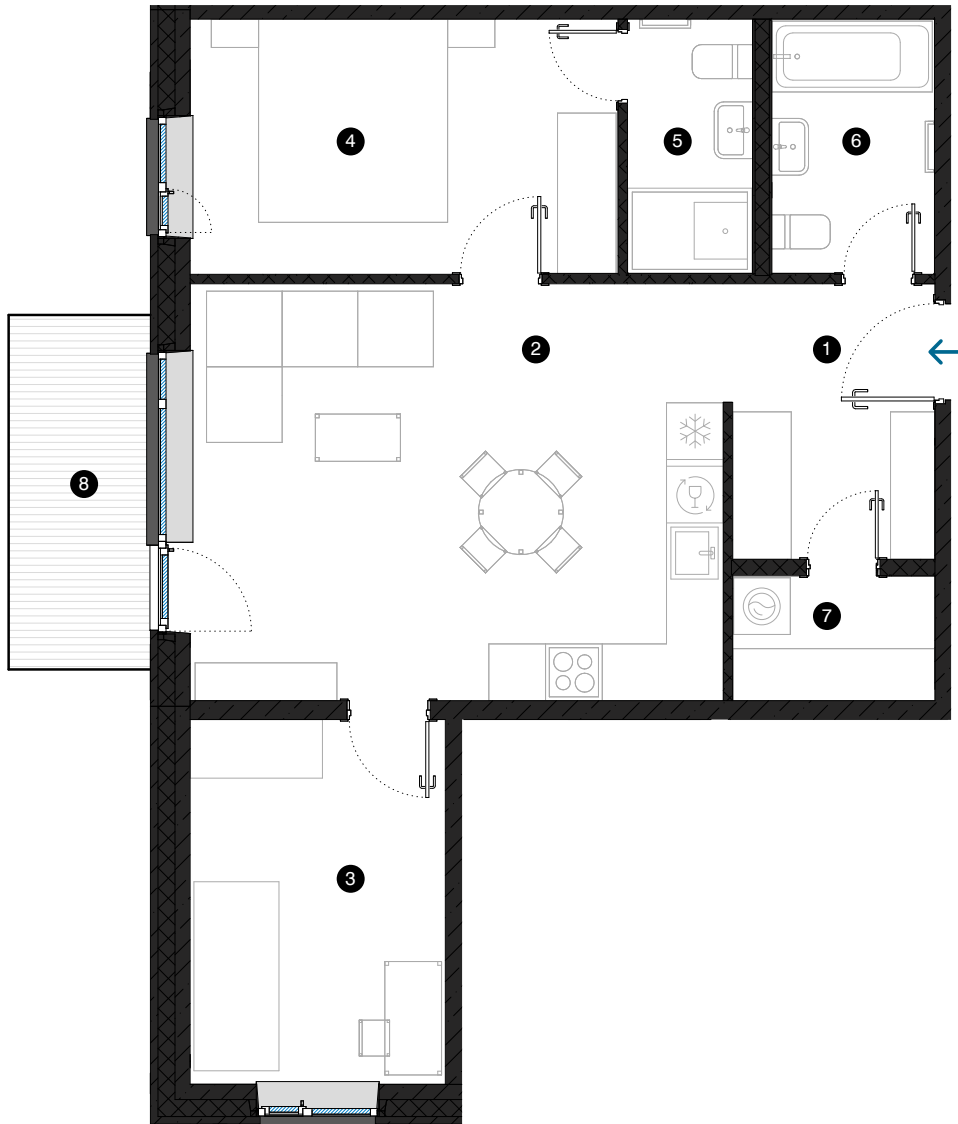

5. stāvs

# Dzīvoklis Nr. 47

© F. TRASUNA IELA 17, RĪGA

#	TELPA	M <sup>2</sup>
1	Priekštelpa	6,3
2	Dzīvojamā istaba ar virtuves zonu	24,9
3	Istaba	10,4
4	Istaba	12,2
5	Dušas telpa	3,5
6	Vannas istaba	4,6
7	Palīgtelpa	2,8
8	Balkons	5,6

Dzīvojamā platība 64,7

Kopējā platība 70,3

**KONTAKTI:**

📍 sales@pillar.lv

☎ +371 25 633 133

✉ Pulkveža Brieža iela 28A, Rīga, LV-1045

MĒROGS 1:80 1 CM = 80 CM