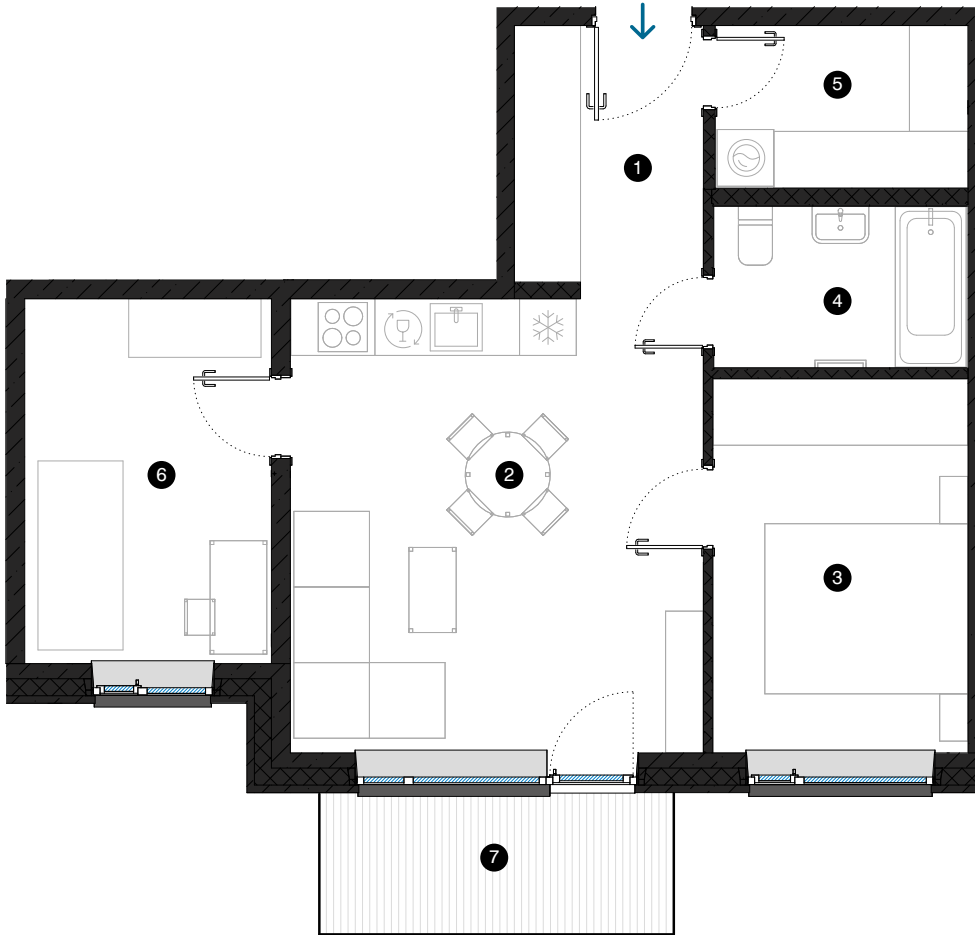

5. stāvs

Dzīvoklis Nr. 46

© F. TRASUNA IELA 17, RĪGA

#	TELPA	M ²
1	Priekštelpa	5,5
2	Dzīvojamā istaba ar virtuves zonu	21,1
3	Istaba	10,7
4	Vannas istaba	4,6
5	Paļīgītelpa	4,6
6	Istaba	10
7	Balkons	5,6

Dzīvojamā platība 56,5